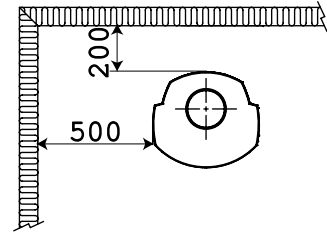

OBS! Om strålskyddsplåt på ryggen skall användas bygger den 20 mm

Avstånd till brännbar vägg

Utan strålskyddsplåt

OBS! Om strålskyddsplåt på ryggen skall användas bygger den 20 mm

Avstånd till brännbar vägg

Med strålskyddsplåt (tillval)