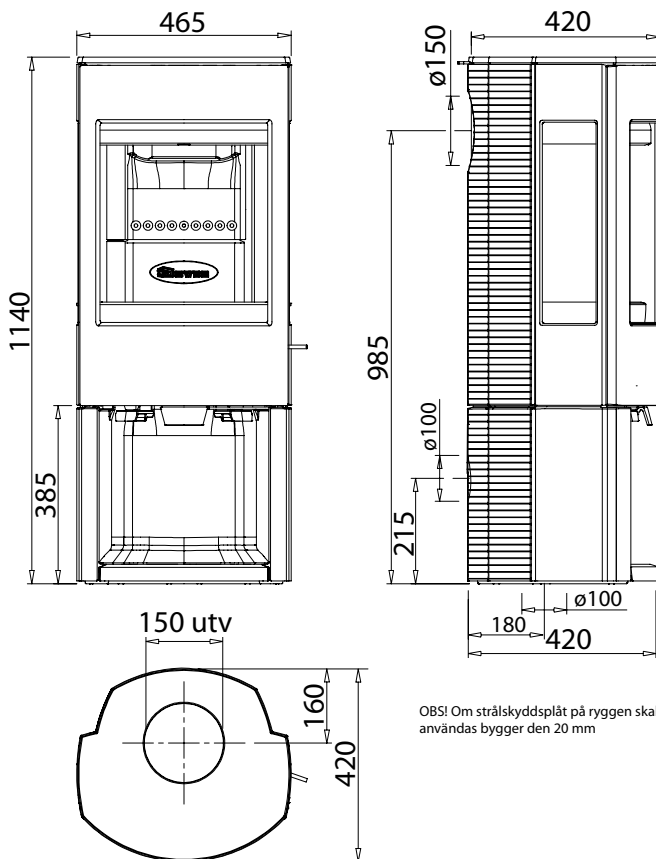

OBS! Om strålskyddsplåt på ryggen skall användas bygger den 20 mm

Avstånd till brännbar vägg

Utan strålskyddsplåt

OBS! Om strålskyddsplåt på ryggen skall användas bygger den 20 mm

Avstånd till brännbar vägg

Med strålskyddsplåt (tillval)