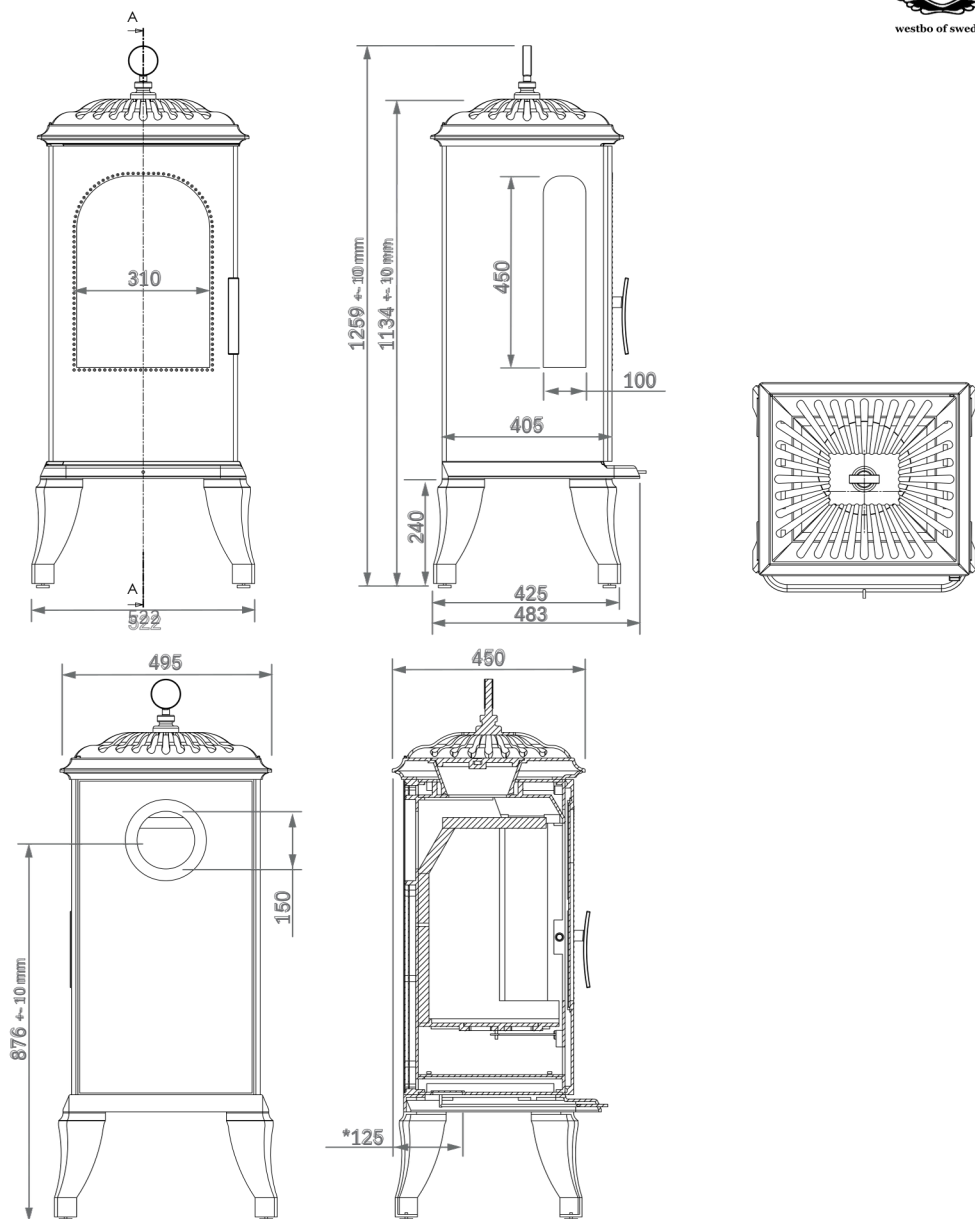

Victoria 125

Mått

westbo of sweden

* cc friskluftsanslutning
stos \varnothing 78mm ut/v.

Westbo Victoria 125

Westbo Victoria 125

| | Westbo Victoria 125 |
|------------------------------------|------------------------|
| Nominell värmeeffekt | 6,0 kW |
| Verkningsgrad | 82% |
| Partiklar | 25 mg/m ³ |
| Rökgastemp | 264 °C |
| Rökgasmassflöde | 5,2 g/s |
| Genomsnittligt rökdjupdrag | 12 pa |
| Vikt | 175 kg |
| Rökkanalens utlopp | Ø 150 mm |
| Anslutning | Bak (topp som tillval) |
| Bränsle | Trä |
| Vedlängd | 37 cm |
| Avstånd till brännbara komponenter | Bak 12 cm/sida 63 cm |