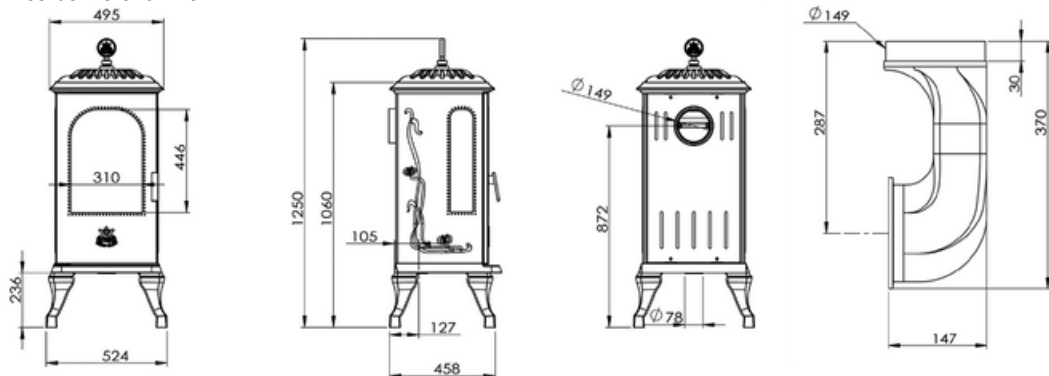

Victoria 125

Mått

westbo of sweden

* cc friskluftsanslutning
stos \varnothing 78mm ut/v.

Westbo Victoria 125

Westbo Victoria 125

| | Westbo Victoria 125 |
|------------------------------------|------------------------|
| Nominell värmeeffekt | 6,0 kW |
| Verkningsgrad | 82% |
| Partiklar | 25 mg/m ³ |
| Rökgastemp | 264 °C |
| Rökgasmassflöde | 5,2 g/s |
| Genomsnittligt rökdjupdrag | 12 pa |
| Vikt | 175 kg |
| Rökkanalens utlopp | Ø 150 mm |
| Anslutning | Bak (topp som tillval) |
| Bränsle | Trä |
| Vedlängd | 37 cm |
| Avstånd till brännbara komponenter | Bak 12 cm/sida 63 cm |