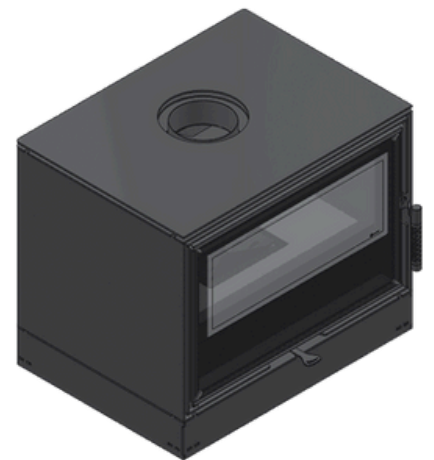

Kari 70 Ø 150

8 kW

SKU: KARI/70 EAN: 5903751249023

Mått

Bredd (cm)	68
Höjd (cm)	57.4
Djup (cm)	50
Vikt (kg)	176.91

KARI/70