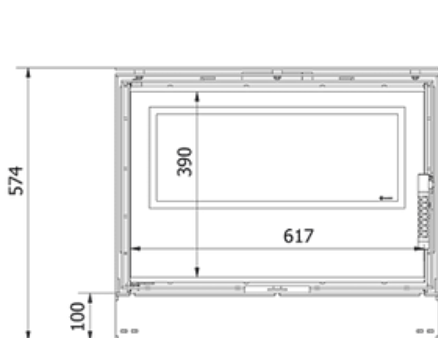

Kari 70 Ø 150

8 kW

SKU: KARI/70 EAN: 5903751249023

Mått

Bredd (cm)	68
Höjd (cm)	57.4
Djup (cm)	50
Vikt (kg)	176.91

KARI/70