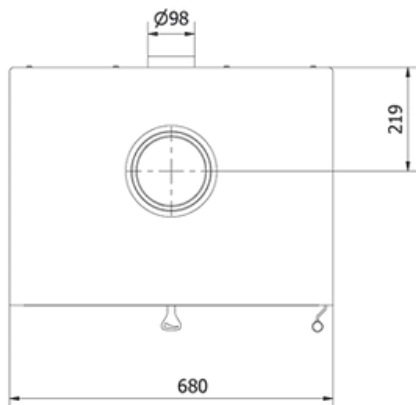

Kari 70 Ø 150

8 kW

SKU: KARI/70 EAN: 5903751249023

Mått

Bredd (cm)	68
Höjd (cm)	57.4
Djup (cm)	50
Vikt (kg)	176.91

KARI/70