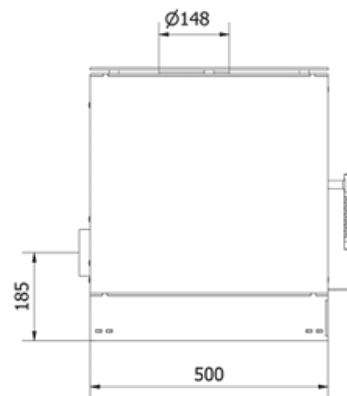

Kari 70 Ø 150

8 kW

SKU: KARI/70 EAN: 5903751249023

Mått

Bredd (cm)	68
Höjd (cm)	57.4
Djup (cm)	50
Vikt (kg)	176.91

KARI/70