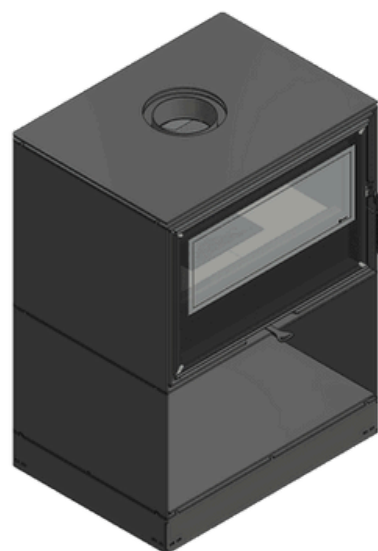

Kari 70 W Ø 150

8 kW

SKU: KARI/70/W EAN: 5903751249030

Mått

Bredd (cm)	68
Höjd (cm)	92.4
Djup (cm)	50
Vikt (kg)	226.28

KARI/70/W