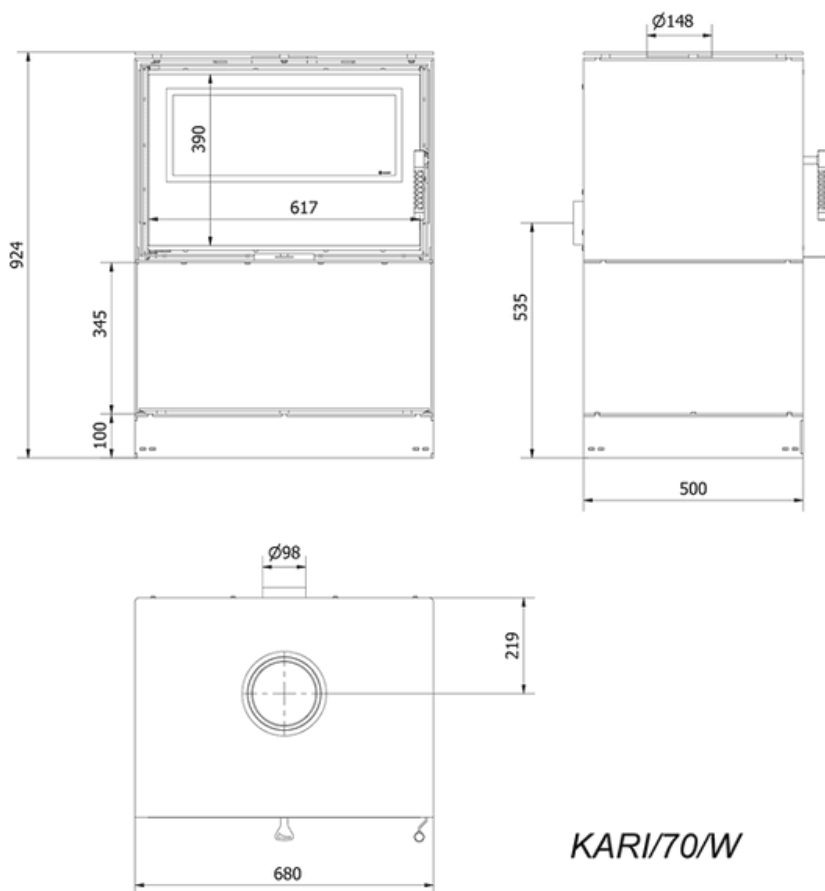

Kari 70 W Ø 150

8 kW

SKU: KARI/70/W EAN: 5903751249030

Mått

Bredd (cm)	68
Höjd (cm)	92.4
Djup (cm)	50
Vikt (kg)	226.28

KARI/70/W