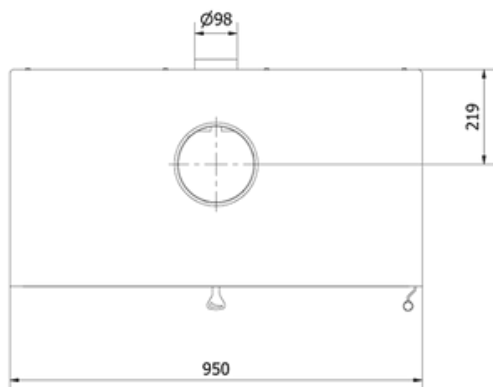

## Kari 95 Ø 180

#### Mått

Vikt (cm)	<b>95</b>
Höjd (cm)	<b>67.3</b>
Djup (cm)	<b>50</b>
Vikt (kg)	<b>253.22</b>

**KARI/95**