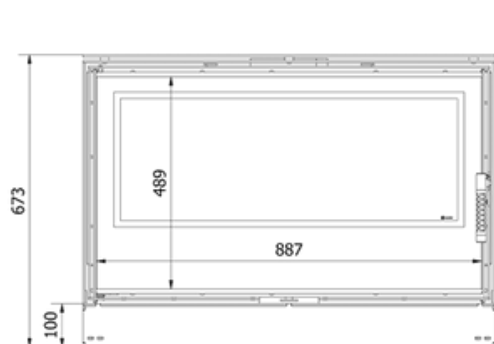

## Kari 95 Ø 180

### 14 kW

SKU: KARI/95 EAN: 5903751248682

#### Mått

Vikt (cm)	<b>95</b>
Höjd (cm)	<b>67.3</b>
Djup (cm)	<b>50</b>
Vikt (kg)	<b>253.22</b>

**KARI/95**