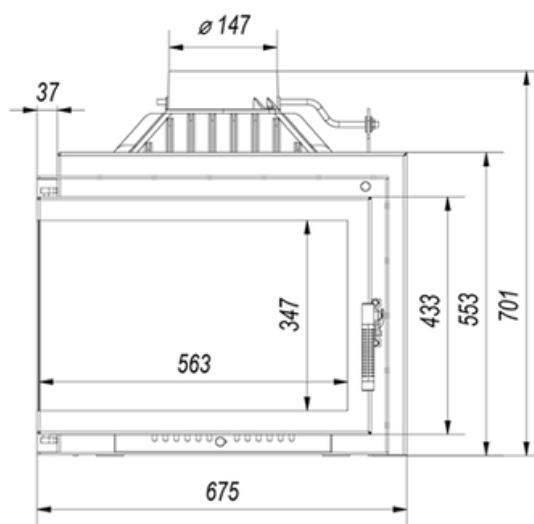

Spis & Kaminboden

Simple Ø 200 8 kW

SKU: SIMPLE/M/S/L/BS/200

Mått

Bredd (cm)	67.5
höjd (cm)	70.1
Djup (cm)	43.3
Vikt (kg)	115

Spis & Kaminboden

Simple Ø 180 8 kW

SKU: SIMPLE/M/S/L/BS/180

Mått

Bredd (cm)	67.5
höjd (cm)	70.1
Djup (cm)	43.3
Vikt (kg)	115

Spis & Kaminboden

Simple Ø 150 8 kW

SKU: SIMPLE/M/S/L/BS/150 EAN: 5902539505702

Mått

Bredd (cm)	67.5
höjd (cm)	70.1
Djup (cm)	43.3
Vikt (kg)	115