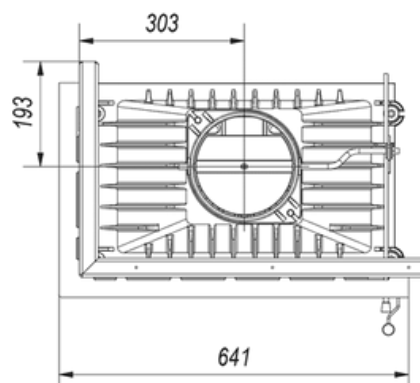

Spis & Kaminboden

Simple Ø 200 8 kW

SKU: SIMPLE/M/S/L/BS/200

Mått

Bredd (cm)	67.5
höjd (cm)	70.1
Djup (cm)	43.3
Vikt (kg)	115

Spis & Kaminboden

Simple Ø 180 8 kW

SKU: SIMPLE/M/S/L/BS/180

Mått

Bredd (cm)	67.5
höjd (cm)	70.1
Djup (cm)	43.3
Vikt (kg)	115

Spis & Kaminboden

Simple Ø 150 8 kW

SKU: SIMPLE/M/S/L/BS/150 EAN: 5902539505702

Mått

Bredd (cm)	67.5
höjd (cm)	70.1
Djup (cm)	43.3
Vikt (kg)	115