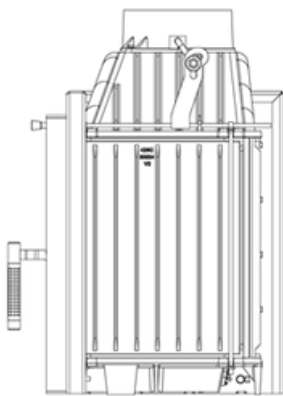

Spis & Kaminboden

Simple Ø 200 8 kW

SKU: SIMPLE/M/S/L/BS/200

Mått

Bredd (cm)	67.5
höjd (cm)	70.1
Djup (cm)	43.3
Vikt (kg)	115

Spis & Kaminboden

Simple Ø 180 8 kW

SKU: SIMPLE/M/S/L/BS/180

Mått

Bredd (cm)	67.5
höjd (cm)	70.1
Djup (cm)	43.3
Vikt (kg)	115

Spis & Kaminboden

Simple Ø 150 8 kW

SKU: SIMPLE/M/S/L/BS/150 EAN: 5902539505702

Mått

Bredd (cm)	67.5
höjd (cm)	70.1
Djup (cm)	43.3
Vikt (kg)	115