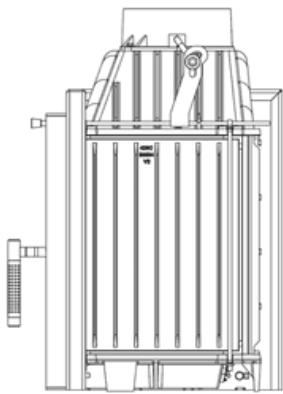

Spis & Kaminboden

Simple Ø 200 8 kW

SKU: SIMPLE/M/S/L/BS/200

Mått

Bredd (cm)	67.5
höjd (cm)	70.1
Djup (cm)	43.3
Vikt (kg)	115

Spis & Kaminboden

Simple Ø 180 8 kW

SKU: SIMPLE/M/S/L/BS/180

Mått

Bredd (cm)	67.5
höjd (cm)	70.1
Djup (cm)	43.3
Vikt (kg)	115

Spis & Kaminboden

Simple Ø 150 8 kW

SKU: SIMPLE/M/S/L/BS/150 EAN: 5902539505702

Mått

Bredd (cm)	67.5
höjd (cm)	70.1
Djup (cm)	43.3
Vikt (kg)	115