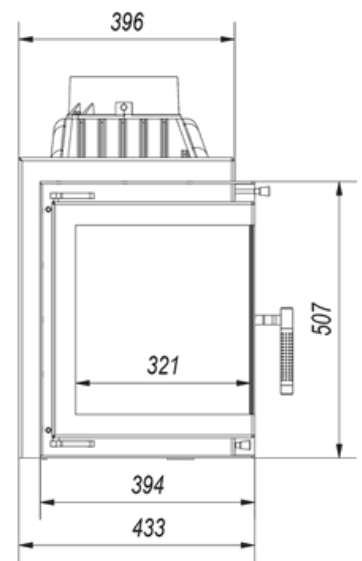

Spis & Kaminboden

Simple Ø 200 8 kW

SKU: SIMPLE/M/S/L/BS/200

Mått

Bredd (cm)	67.5
höjd (cm)	70.1
Djup (cm)	43.3
Vikt (kg)	115

Spis & Kaminboden

Simple Ø 180 8 kW

SKU: SIMPLE/M/S/L/BS/180

Mått

Bredd (cm)	67.5
höjd (cm)	70.1
Djup (cm)	43.3
Vikt (kg)	115

Spis & Kaminboden

Simple Ø 150 8 kW

SKU: SIMPLE/M/S/L/BS/150 EAN: 5902539505702

Mått

Bredd (cm)	67.5
höjd (cm)	70.1
Djup (cm)	43.3
Vikt (kg)	115