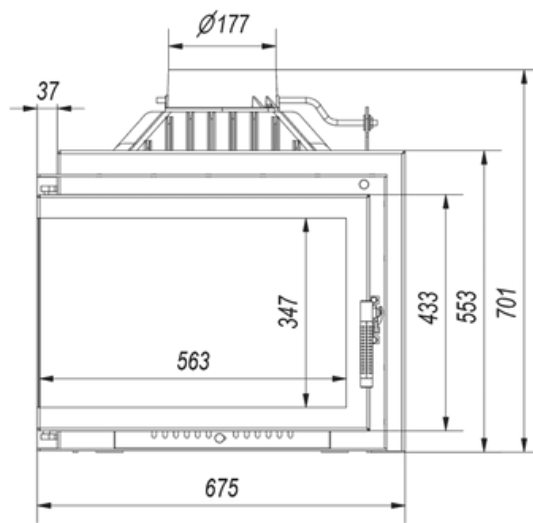

Spis & Kaminboden

Simple Ø 200 8 kW

SKU: SIMPLE/M/S/L/BS/200

Mått

Bredd (cm)	67.5
höjd (cm)	70.1
Djup (cm)	43.3
Vikt (kg)	115

Spis & Kaminboden

Simple Ø 180 8 kW

SKU: SIMPLE/M/S/L/BS/180

Mått

Bredd (cm)	67.5
höjd (cm)	70.1
Djup (cm)	43.3
Vikt (kg)	115

Spis & Kaminboden

Simple Ø 150 8 kW

SKU: SIMPLE/M/S/L/BS/150 EAN: 5902539505702

Mått

Bredd (cm)	67.5
höjd (cm)	70.1
Djup (cm)	43.3
Vikt (kg)	115