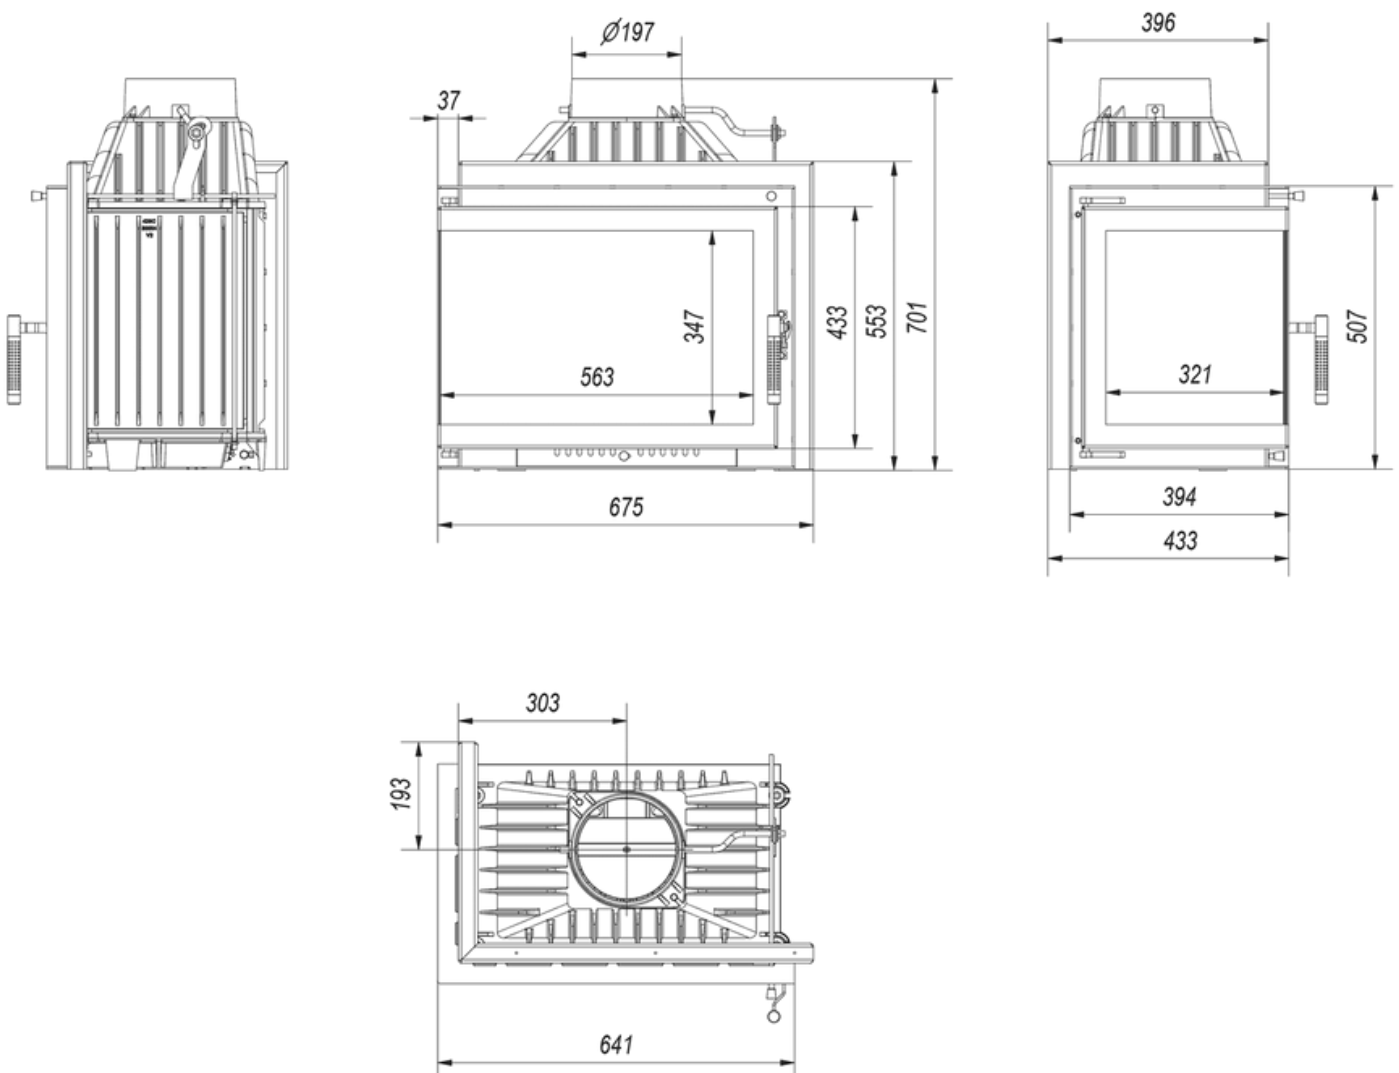

Spis & Kaminboden

Simple Ø 200 8 kW

SKU: SIMPLE/M/S/L/BS/200

Mått

Bredd (cm)	67.5
höjd (cm)	70.1
Djup (cm)	43.3
Vikt (kg)	115

Spis & Kaminboden

Simple Ø 180 8 kW

SKU: SIMPLE/M/S/L/BS/180

Mått

Bredd (cm)	67.5
höjd (cm)	70.1
Djup (cm)	43.3
Vikt (kg)	115

Spis & Kaminboden

Simple Ø 150 8 kW

SKU: SIMPLE/M/S/L/BS/150 EAN: 5902539505702

Mått

Bredd (cm)	67.5
höjd (cm)	70.1
Djup (cm)	43.3
Vikt (kg)	115