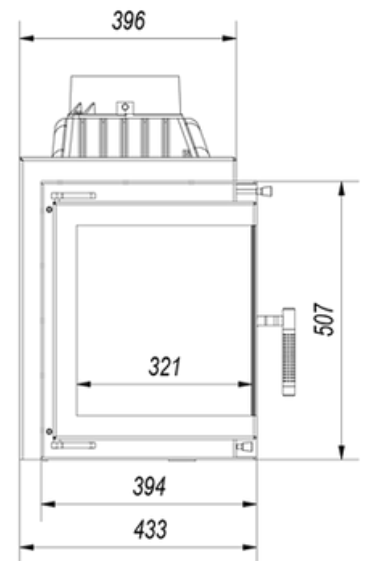

Spis & Kaminboden

Simple Ø 200 8 kW

SKU: SIMPLE/M/S/L/BS/200

Mått

Bredd (cm)	67.5
höjd (cm)	70.1
Djup (cm)	43.3
Vikt (kg)	115

Spis & Kaminboden

Simple Ø 180 8 kW

SKU: SIMPLE/M/S/L/BS/180

Mått

Bredd (cm)	67.5
höjd (cm)	70.1
Djup (cm)	43.3
Vikt (kg)	115

Spis & Kaminboden

Simple Ø 150 8 kW

SKU: SIMPLE/M/S/L/BS/150 EAN: 5902539505702

Mått

Bredd (cm)	67.5
höjd (cm)	70.1
Djup (cm)	43.3
Vikt (kg)	115