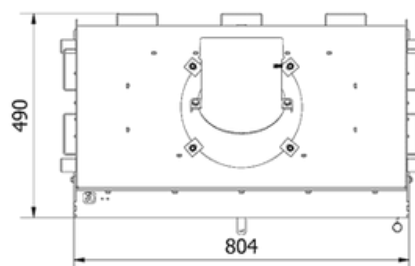

Certifikat / Överensstämmelse

Uppfyller kraven

**KRATKI PRO, Ekodesign,
Designad för återhämtning,
Efterlevnad av Bimschv 2**

LUCY 14 kW

Ø 200

SKU: LUCY/14/NEW EAN: 5903751317340

Mått

Vikt (kg)	216.94
Bredd (cm)	79.4
höjd (cm)	126.9
Djup (cm)	49

LUCY höger

14 kW

Ø 200

SKU: LUCY/14/P/NEW EAN: 5903751317357

Mått

Vikt (kg)	215.88
Bredd (cm)	90.9
höjd (cm)	126.8
Djup (cm)	49

LUCY vänster

14 kW

Ø 200

SKU: LUCY/14/L/NEW EAN: 5903751317333

Mått

Vikt (kg)	215.88
Bredd (cm)	90.9
höjd (cm)	126.8
Djup (cm)	49