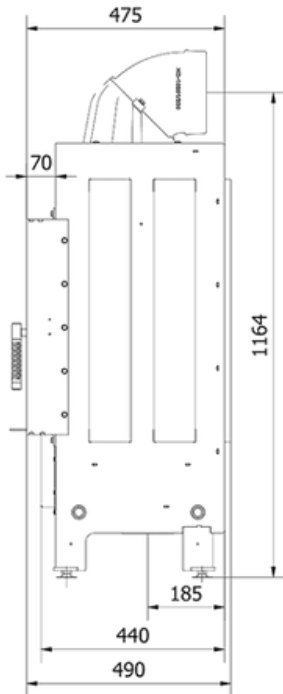

Allmän information

Produktserie	LUCY/14/NEW/1
Självförslutning	False
Färg	Svart
Version	Hörn vänster
Rökkanalens utloppsdiameter (mm)	200
Material	Stål

Ytterligare information

Fronttyp	Stålfront med målat glas
Design egenskaper	Askpanna, Dekorativt glas, Förbränningskammarfoder, Luftintag - inbyggt
EAN	5903751317333

Certifikat / Överensstämmelse

Uppfyller kraven

**KRATKI PRO, Ekodesign,
Designad för återhämtning,
Efterlevnad av Bimschv 2**

LUCY 14 kW

Ø 200

SKU: LUCY/14/NEW EAN: 5903751317340

Mått

Vikt (kg)	216.94
Bredd (cm)	79.4
höjd (cm)	126.9
Djup (cm)	49

LUCY höger

14 kW

Ø 200

SKU: LUCY/14/P/NEW EAN: 5903751317357

Mått

Vikt (kg)	215.88
Bredd (cm)	90.9
höjd (cm)	126.8
Djup (cm)	49

LUCY vänster

14 kW

Ø 200

SKU: LUCY/14/L/NEW EAN: 5903751317333

Mått

Vikt (kg)	215.88
Bredd (cm)	90.9
höjd (cm)	126.8
Djup (cm)	49