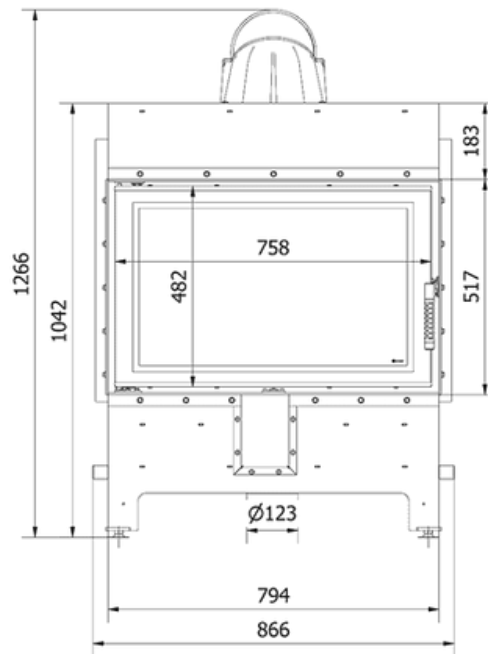

Allmän information

Produktserie	LUCY/14/NEW/1
Självförslutning	False
Färg	Svart
Version	Hörn vänster
Rökkanalens utloppsdiameter (mm)	200
Material	Stål

Ytterligare information

Fronttyp	Stålfront med målat glas
Design egenskaper	Askpanna, Dekorativt glas, Förbränningskammarfoder, Luftintag - inbyggt
EAN	5903751317333

Certifikat / Överensstämmelse

Uppfyller kraven

**KRATKI PRO, Ekodesign,
Designad för återhämtning,
Efterlevnad av Bimschv 2**

LUCY 14 kW

Ø 200

SKU: LUCY/14/NEW EAN: 5903751317340

Mått

Vikt (kg)	216.94
Bredd (cm)	79.4
höjd (cm)	126.9
Djup (cm)	49

LUCY höger

14 kW

Ø 200

SKU: LUCY/14/P/NEW EAN: 5903751317357

Mått

Vikt (kg)	215.88
Bredd (cm)	90.9
höjd (cm)	126.8
Djup (cm)	49

LUCY vänster

14 kW

Ø 200

SKU: LUCY/14/L/NEW EAN: 5903751317333

Mått

Vikt (kg)	215.88
Bredd (cm)	90.9
höjd (cm)	126.8
Djup (cm)	49