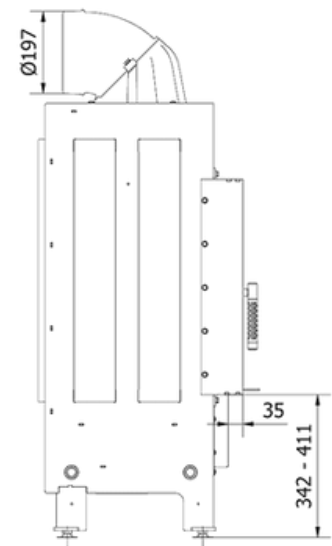

Allmän information

Produktserie	LUCY/14/NEW/1
Självförslutning	False
Färg	Svart
Version	Hörn vänster
Rökkanalens utloppsdiameter (mm)	200
Material	Stål

Ytterligare information

Fronttyp	Stålfront med målat glas
Design egenskaper	Askpanna, Dekorativt glas, Förbränningskammarfoder, Luftintag - inbyggt
EAN	5903751317333

Certifikat / Överensstämmelse

Uppfyller kraven

**KRATKI PRO, Ekodesign,
Designad för återhämtning,
Efterlevnad av Bimschv 2**

LUCY 14 kW

Ø 200

SKU: LUCY/14/NEW EAN: 5903751317340

Mått

Vikt (kg)	216.94
Bredd (cm)	79.4
höjd (cm)	126.9
Djup (cm)	49

LUCY höger

14 kW

Ø 200

SKU: LUCY/14/P/NEW EAN: 5903751317357

Mått

Vikt (kg)	215.88
Bredd (cm)	90.9
höjd (cm)	126.8
Djup (cm)	49

LUCY vänster

14 kW

Ø 200

SKU: LUCY/14/L/NEW EAN: 5903751317333

Mått

Vikt (kg)	215.88
Bredd (cm)	90.9
höjd (cm)	126.8
Djup (cm)	49