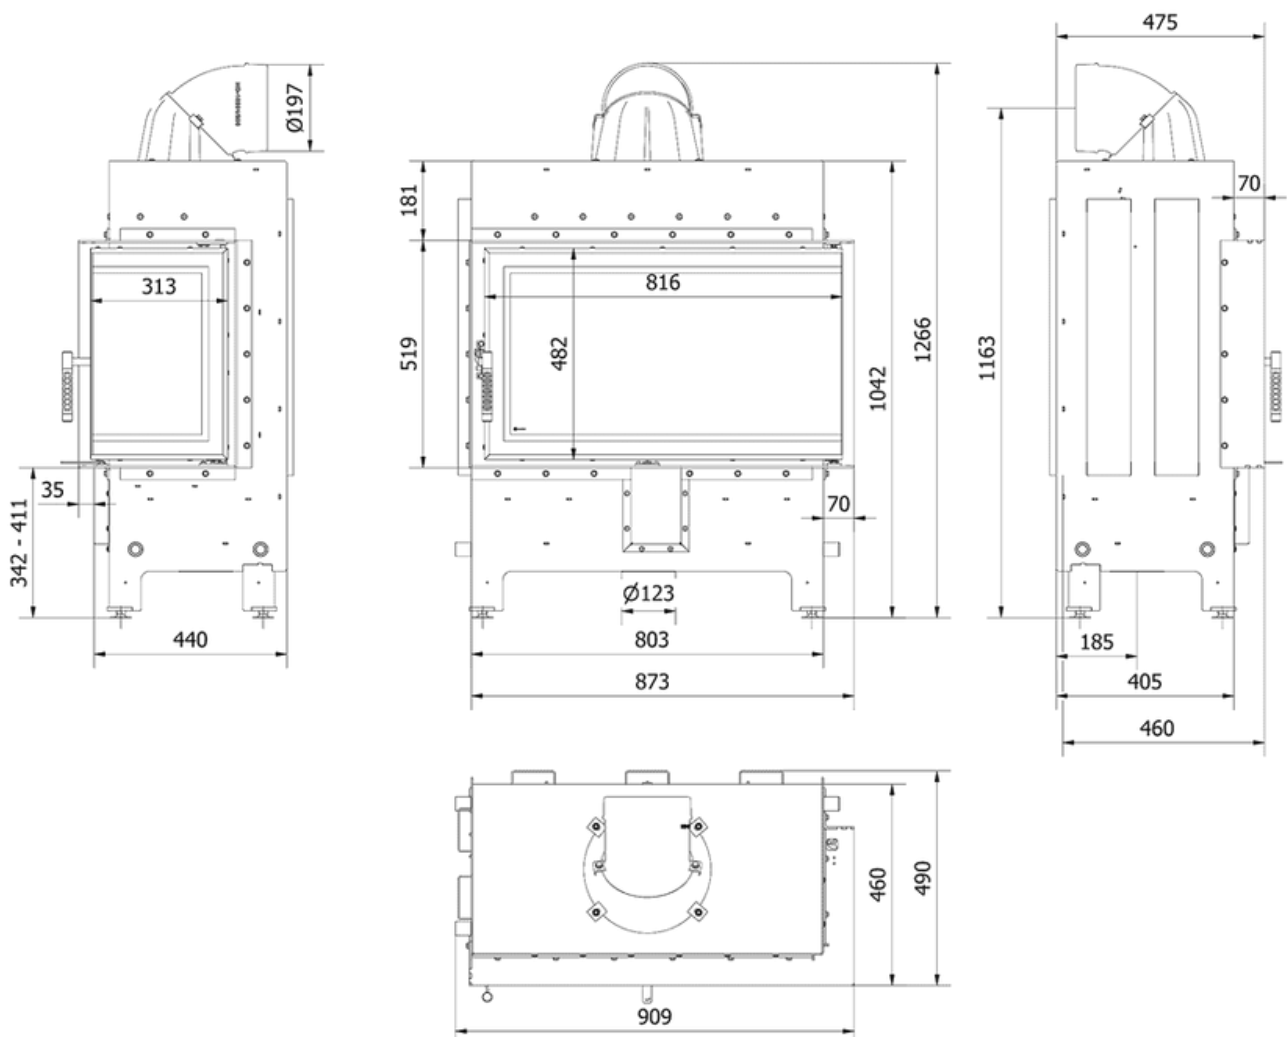

LUCY höger

14 kW

Ø 200

SKU: LUCY/14/P/NEW EAN: 5903751317357

Mått

Vikt (kg)	215.88
Bredd (cm)	90.9
höjd (cm)	126.8
Djup (cm)	49

LUCY vänster

14 kW

Ø 200

SKU: LUCY/14/L/NEW EAN: 5903751317333

Mått

Vikt (kg)	215.88
Bredd (cm)	90.9
höjd (cm)	126.8
Djup (cm)	49