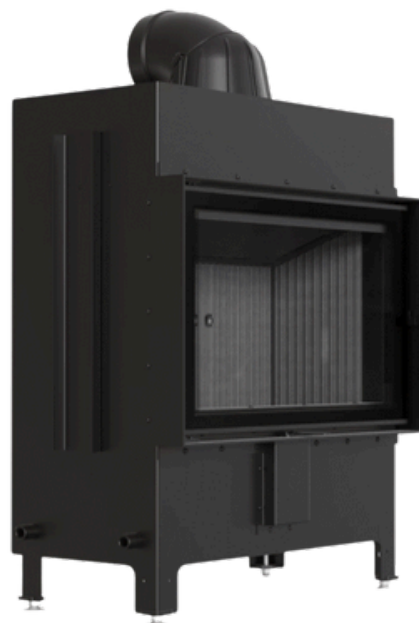

LUCY 14 kW Ø 200

SKU: LUCY/14/NEW
EAN: 5903751317340

Vit termotec:

Pris: **33 900:-**

Svart termotec:

Pris: **35 900:-**

Tekniska data

Allmän information

Produktserie	LUCY/14/NEW/0
Självförslutning	False
Färg	Svart
Version	Framåtvänd
Rökkanalens utloppsdiаметer (mm)	200
Material	Stål

Ytterligare information

Fronttyp	Stålfront med målat glas
Design egenskaper	Askpanna, Dekorativt glas, Förbränningskammarfoder, Luftintag - inbyggt
EAN	5903751317340

Certifikat / Överensstämmelse

Uppfyller kraven

**KRATKI PRO, Ekodesign,
Designad för återhämtning,
Efterlevnad av Bimschv 2**

LUCY höger

14 kW Ø 200

SKU: LUCY/14/P/NEW
EAN: 5903751317357

Vit termotec:

Pris: **36 900:-**

Svart termotec:

Pris: **38 900:-**

Tekniska data

Allmän information

Produktserie	LUCY/14/NEW/1
Självförslutning	False
Färg	Svart
Version	Hörn höger
Rökkanalens utloppsdiameter (mm)	200
Material	Stål

Ytterligare information