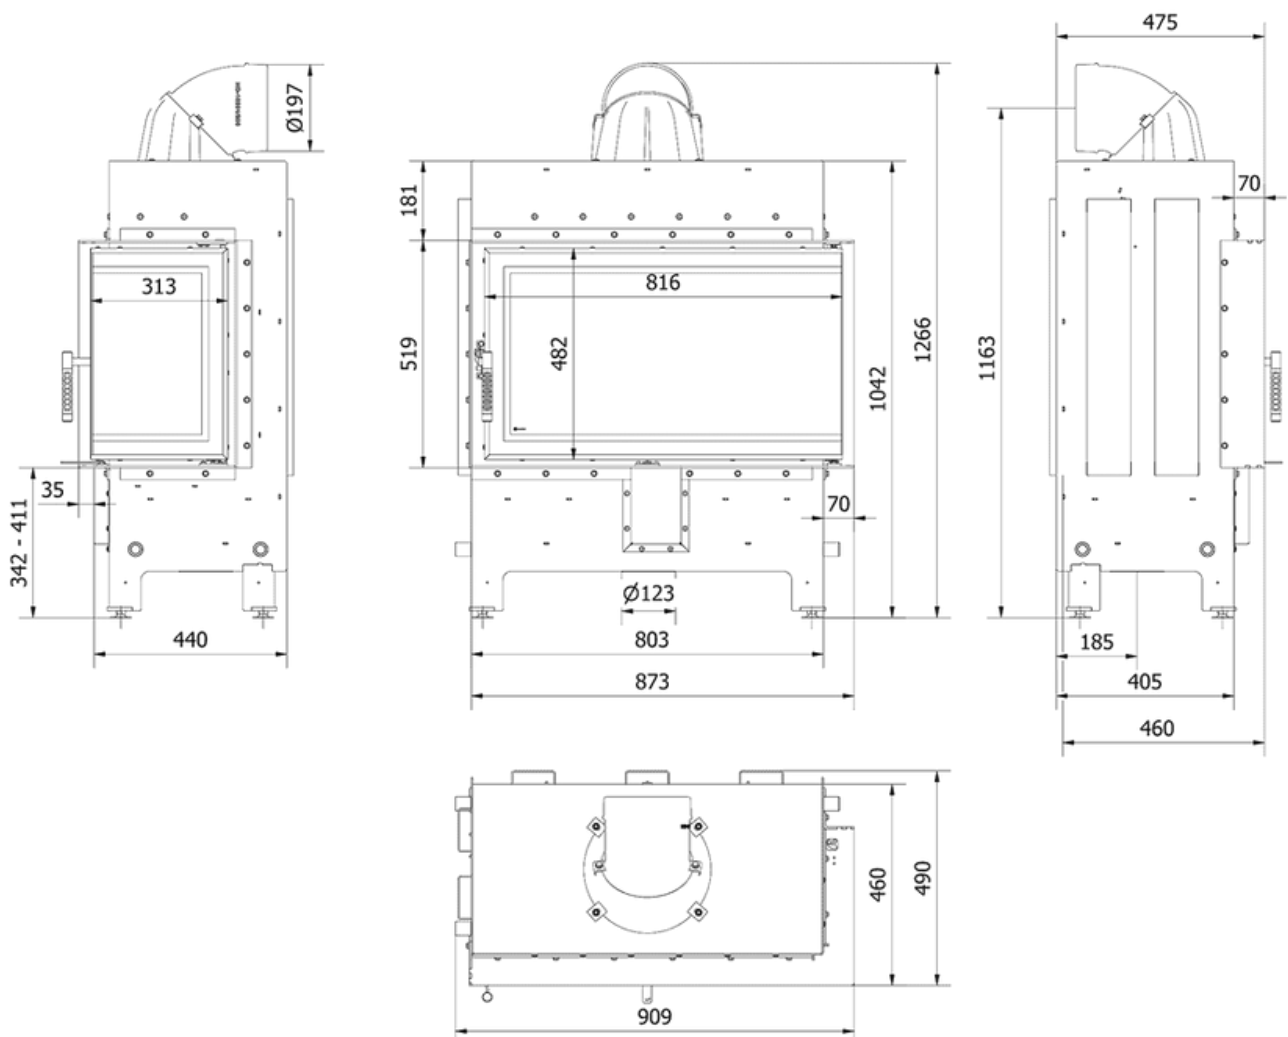

LUCY 14 kW

Ø 200

SKU: LUCY/14/NEW EAN: 5903751317340

Mått

Vikt (kg)	216.94
Bredd (cm)	79.4
höjd (cm)	126.9
Djup (cm)	49

LUCY höger

14 kW

Ø 200

SKU: LUCY/14/P/NEW EAN: 5903751317357

Mått

Vikt (kg)	215.88
Bredd (cm)	90.9
höjd (cm)	126.8
Djup (cm)	49

LUCY vänster

14 kW

Ø 200

SKU: LUCY/14/L/NEW EAN: 5903751317333

Mått

Vikt (kg)	215.88
Bredd (cm)	90.9
höjd (cm)	126.8
Djup (cm)	49