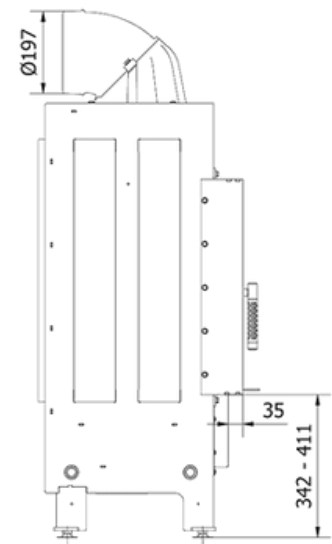

Pris: **35 900:-**

Tekniska data

Allmän information

Produktserie	LUCY/14/NEW/1
Självförlutning	False
Färg	Svart
Version	Hörn vänster
Rökkanalens utloppsdiаметer (mm)	200
Material	Stål

Ytterligare information

LUCY 14 kW

Ø 200

SKU: LUCY/14/NEW EAN: 5903751317340

Mått

Vikt (kg)	216.94
Bredd (cm)	79.4
höjd (cm)	126.9
Djup (cm)	49

LUCY höger

14 kW

Ø 200

SKU: LUCY/14/P/NEW EAN: 5903751317357

Mått

Vikt (kg)	215.88
Bredd (cm)	90.9
höjd (cm)	126.8
Djup (cm)	49

LUCY vänster

14 kW

Ø 200

SKU: LUCY/14/L/NEW EAN: 5903751317333

Mått

Vikt (kg)	215.88
Bredd (cm)	90.9
höjd (cm)	126.8
Djup (cm)	49