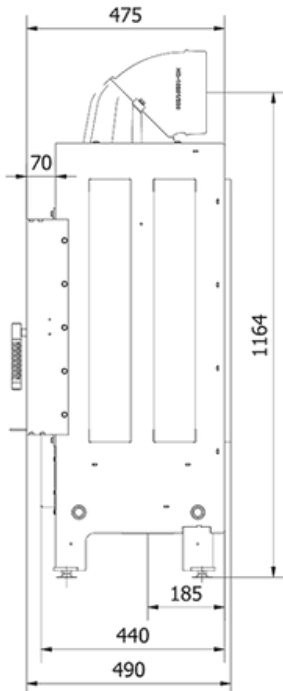

Pris: **35 900:-**

Tekniska data

Allmän information

Produktserie	LUCY/14/NEW/1
Självförlutning	False
Färg	Svart
Version	Hörn vänster
Rökkanalens utloppsdiаметer (mm)	200
Material	Stål

Ytterligare information

LUCY 14 kW

Ø 200

SKU: LUCY/14/NEW EAN: 5903751317340

Mått

Vikt (kg)	216.94
Bredd (cm)	79.4
höjd (cm)	126.9
Djup (cm)	49

LUCY höger

14 kW

Ø 200

SKU: LUCY/14/P/NEW EAN: 5903751317357

Mått

Vikt (kg)	215.88
Bredd (cm)	90.9
höjd (cm)	126.8
Djup (cm)	49

LUCY vänster

14 kW

Ø 200

SKU: LUCY/14/L/NEW EAN: 5903751317333

Mått

Vikt (kg)	215.88
Bredd (cm)	90.9
höjd (cm)	126.8
Djup (cm)	49