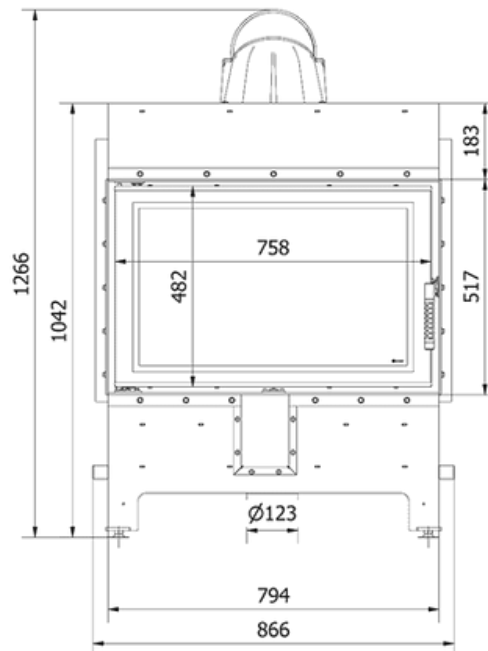

Pris: **35 900:-**

Tekniska data

Allmän information

Produktserie	LUCY/14/NEW/1
Självförlutning	False
Färg	Svart
Version	Hörn vänster
Rökkanalens utloppsdiаметer (mm)	200
Material	Stål

Ytterligare information

LUCY 14 kW

Ø 200

SKU: LUCY/14/NEW EAN: 5903751317340

Mått

Vikt (kg)	216.94
Bredd (cm)	79.4
höjd (cm)	126.9
Djup (cm)	49

LUCY höger

14 kW

Ø 200

SKU: LUCY/14/P/NEW EAN: 5903751317357

Mått

Vikt (kg)	215.88
Bredd (cm)	90.9
höjd (cm)	126.8
Djup (cm)	49

LUCY vänster

14 kW

Ø 200

SKU: LUCY/14/L/NEW EAN: 5903751317333

Mått

Vikt (kg)	215.88
Bredd (cm)	90.9
höjd (cm)	126.8
Djup (cm)	49