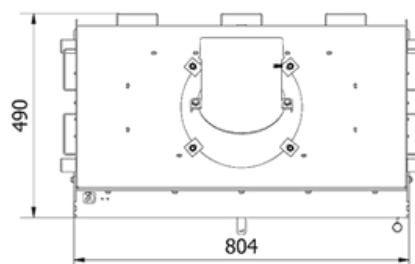

LUCY 14 kW

Ø 200

SKU: LUCY/14/NEW EAN: 5903751317340

Mått

Vikt (kg)	216.94
Bredd (cm)	79.4
höjd (cm)	126.9
Djup (cm)	49

LUCY höger

14 kW

Ø 200

SKU: LUCY/14/P/NEW EAN: 5903751317357

Mått

Vikt (kg)	215.88
Bredd (cm)	90.9
höjd (cm)	126.8
Djup (cm)	49

LUCY vänster

14 kW

Ø 200

SKU: LUCY/14/L/NEW EAN: 5903751317333

Mått

Vikt (kg)	215.88
Bredd (cm)	90.9
höjd (cm)	126.8
Djup (cm)	49