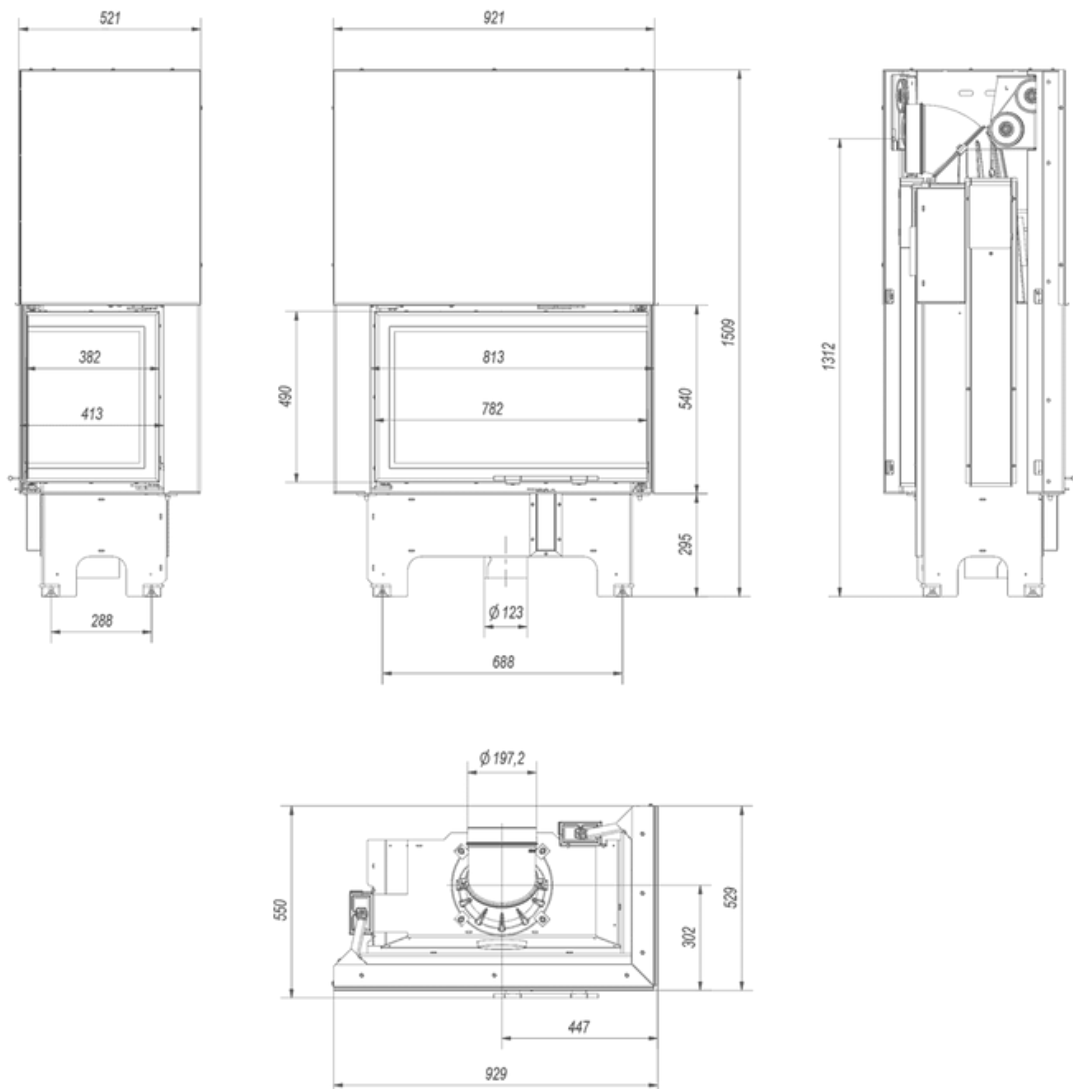

## 14 kW Ø 200

#### Mått

Bredd (cm)	<b>92.9</b>
Höjd (cm)	<b>150.9</b>
Djup (cm)	<b>55</b>
Vikt (kg)	<b>261</b>

*Spis & Kaminboden*

#### Mått

Bredd (cm)	<b>92.9</b>
Höjd (cm)	<b>150.9</b>
Djup (cm)	<b>55</b>
Vikt (kg)	<b>261</b>