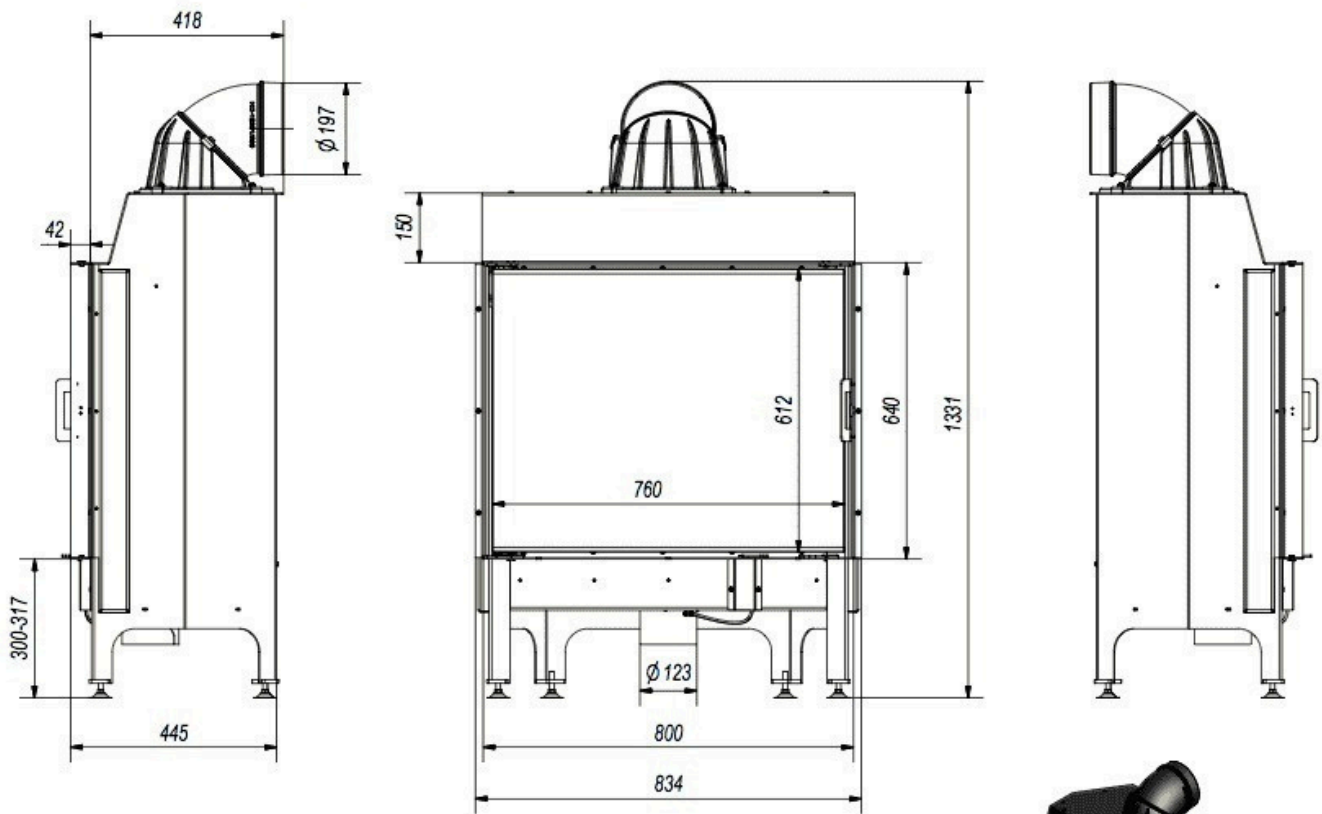

NADIA 13 kW Ø 200 Med dubbelt glas

SKU: NADIA/13/DG EAN: 5901350079416

Pris: **43 900:-**

Tekniska data

Allmän information

Nominell effekt (kW)	13
Värmeeffektområde (kW)	6.0 - 16.5
Termisk verkningsgrad (%)	81
Rökgastemperatur (oC)	240
Max ämneslängd (cm)	40
Minsta erforderlig aktiv yta för inloppsgaller (cm2)	≥700
Minsta erforderligt aktivt fält för utloppsgaller (cm2)	≥900
diameter på rökgasutloppet	200
Material	Stål
Dörröppning	Vänster

SKU: NADIA/13/DG EAN: 5901350079416

Mått

Bredd (cm)	83.4
Höjd (cm)	133.1
Djup (cm)	41.8
Vikt (kg)	178

NADIA/13

NADIA/13