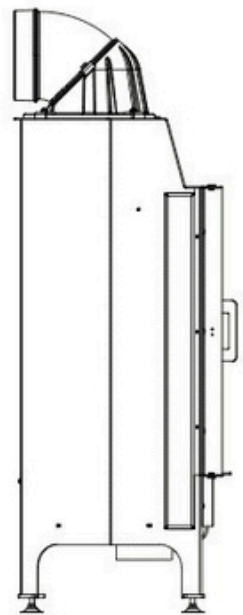

Allmän information

Version	Framåtvänd
Nominell effekt (kW)	13
Värmeeffektområde (kW)	6.0 - 16.5
Värmeeffektivitet (%)	81
Avgastemperatur (°C)	240
Max längd på stockar (cm)	40
Minsta inloppsgaller aktivt fält (cm ²)	≥700
Minsta utloppsnät aktivt fält (cm ²)	≥900
Rökkanalens utloppsdiameter (mm)	200
Färg	Svart
Självförslutning	False
Material	Stål
Dörröppningssystem	Vänster

NADIA 13

13 kW Ø 200

SKU: NADIA/13 EAN: 5901350066843

Mått

Bredd (cm)	83.4
höjd (cm)	133.1
Djup (cm)	41.8
Vikt (kg)	178

NADIA/13

NADIA/13