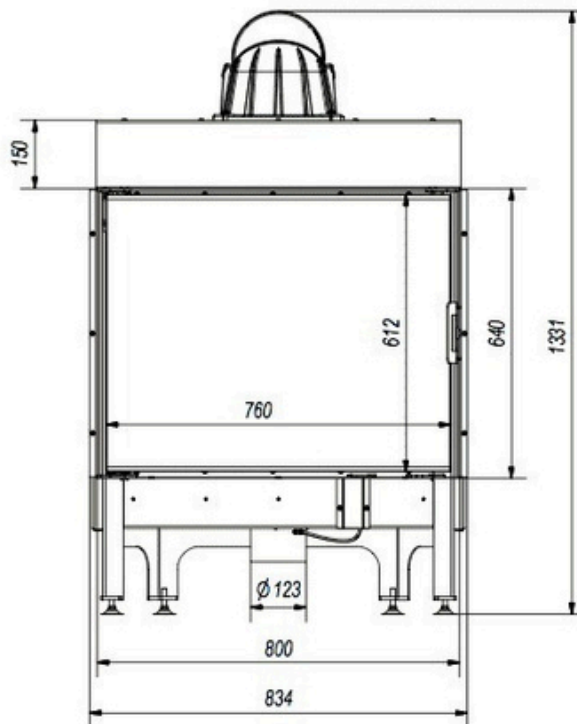

Allmän information

Version	Framåtvänd
Nominell effekt (kW)	13
Värmeeffektområde (kW)	6.0 - 16.5
Värmeeffektivitet (%)	81
Avgastemperatur (°C)	240
Max längd på stockar (cm)	40
Minsta inloppsgaller aktivt fält (cm ²)	≥700
Minsta utloppsnät aktivt fält (cm ²)	≥900
Rökkanalens utloppsdiameter (mm)	200
Färg	Svart
Självförslutning	False
Material	Stål
Dörröppningssystem	Vänster

NADIA 13

13 kW Ø 200

SKU: NADIA/13 EAN: 5901350066843

Mått

Bredd (cm)	83.4
höjd (cm)	133.1
Djup (cm)	41.8
Vikt (kg)	178

NADIA/13

NADIA/13