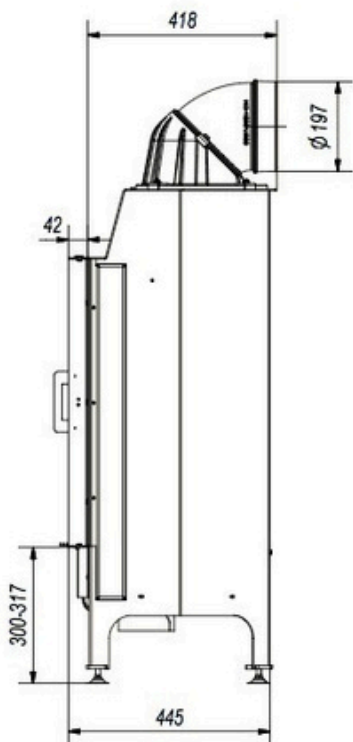

Allmän information

Version	Framåtvänd
Nominell effekt (kW)	13
Värmeeffektområde (kW)	6.0 - 16.5
Värmeeffektivitet (%)	81
Avgastemperatur (°C)	240
Max längd på stockar (cm)	40
Minsta inloppsgaller aktivt fält (cm ²)	≥700
Minsta utloppsnät aktivt fält (cm ²)	≥900
Rökkanalens utloppsdiameter (mm)	200
Färg	Svart
Självförslutning	False
Material	Stål
Dörröppningssystem	Vänster

NADIA 13

13 kW Ø 200

SKU: NADIA/13 EAN: 5901350066843

Mått

Bredd (cm)	83.4
höjd (cm)	133.1
Djup (cm)	41.8
Vikt (kg)	178

NADIA/13

NADIA/13