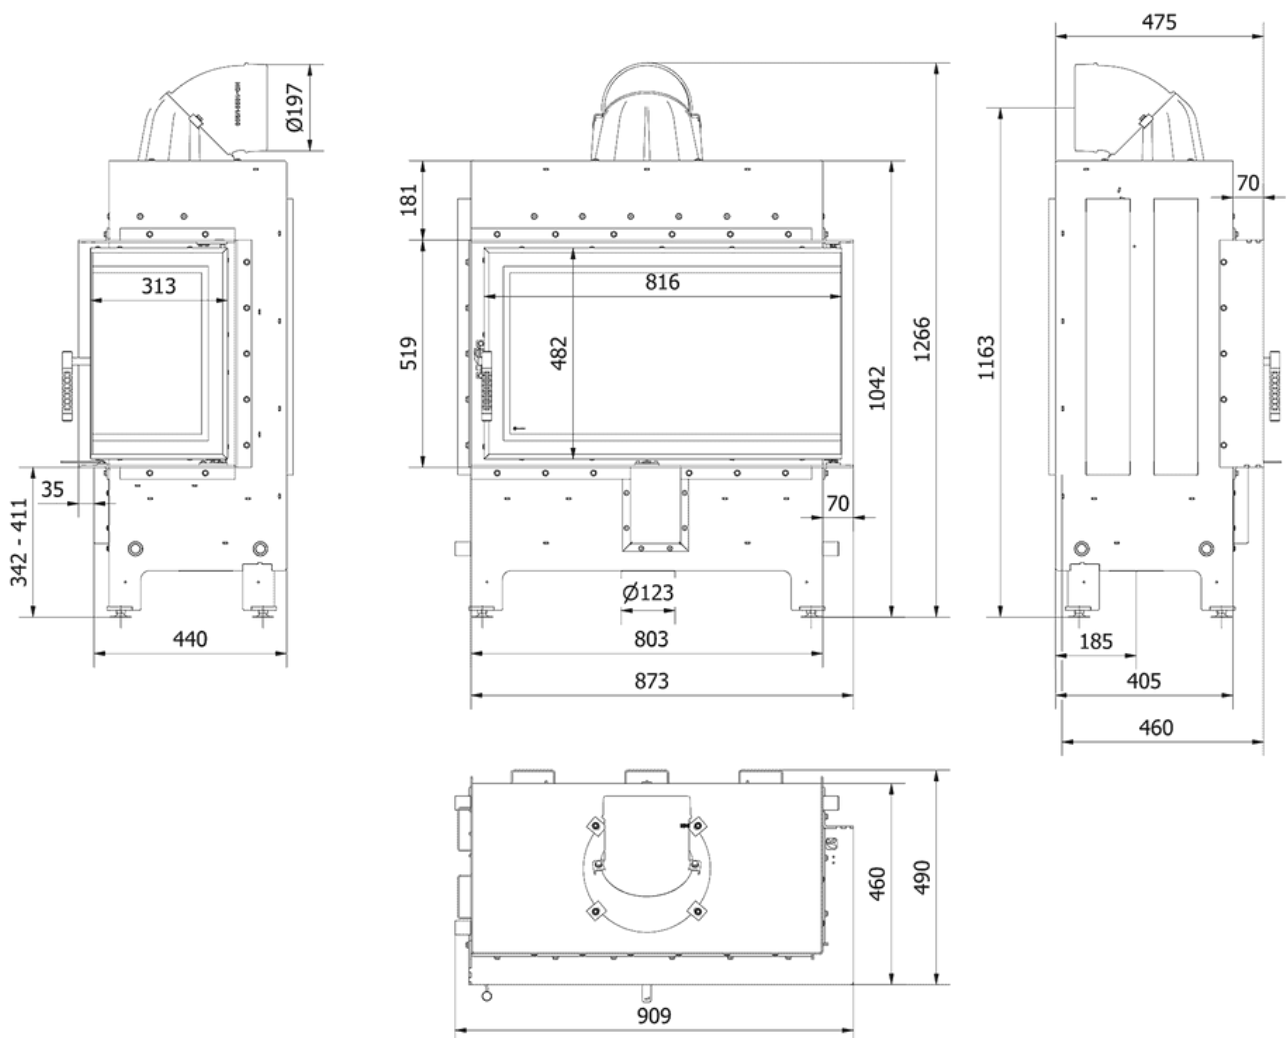

### Mått

Vikt (kg)	<b>216.94</b>
Bredd (cm)	<b>79.4</b>
höjd (cm)	<b>126.9</b>
Djup (cm)	<b>49</b>

### Ø 200

SKU: LUCY/14/P/NEW EAN: 5903751317357

#### Mått

Vikt (kg)	<b>215.88</b>
Bredd (cm)	<b>90.9</b>
höjd (cm)	<b>126.8</b>
Djup (cm)	<b>49</b>