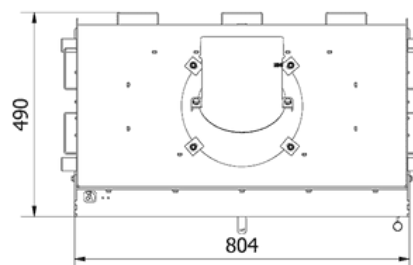

### Mått

Vikt (kg)	<b>216.94</b>
Bredd (cm)	<b>79.4</b>
höjd (cm)	<b>126.9</b>
Djup (cm)	<b>49</b>

### Ø 200

SKU: LUCY/14/P/NEW EAN: 5903751317357

#### Mått

Vikt (kg)	<b>215.88</b>
Bredd (cm)	<b>90.9</b>
höjd (cm)	<b>126.8</b>
Djup (cm)	<b>49</b>