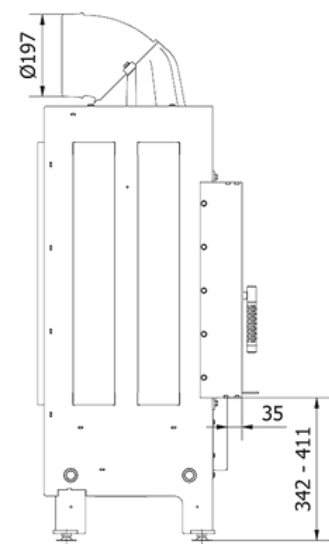

## LUCY 14 kW

Ø 200

SKU: LUCY/14/NEW EAN: 5903751317340

### Mått

Vikt (kg)	<b>216.94</b>
Bredd (cm)	<b>79.4</b>
höjd (cm)	<b>126.9</b>
Djup (cm)	<b>49</b>

#### Mått

Vikt (kg)	<b>215.88</b>
Bredd (cm)	<b>90.9</b>
höjd (cm)	<b>126.8</b>
Djup (cm)	<b>49</b>