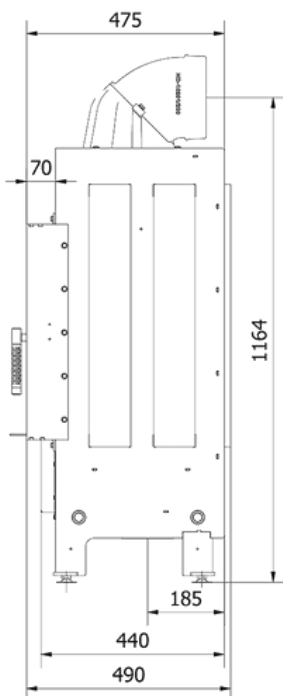

## LUCY 14 kW

Ø 200

SKU: LUCY/14/NEW EAN: 5903751317340

### Mått

Vikt (kg)	<b>216.94</b>
Bredd (cm)	<b>79.4</b>
höjd (cm)	<b>126.9</b>
Djup (cm)	<b>49</b>

#### Mått

Vikt (kg)	<b>215.88</b>
Bredd (cm)	<b>90.9</b>
höjd (cm)	<b>126.8</b>
Djup (cm)	<b>49</b>