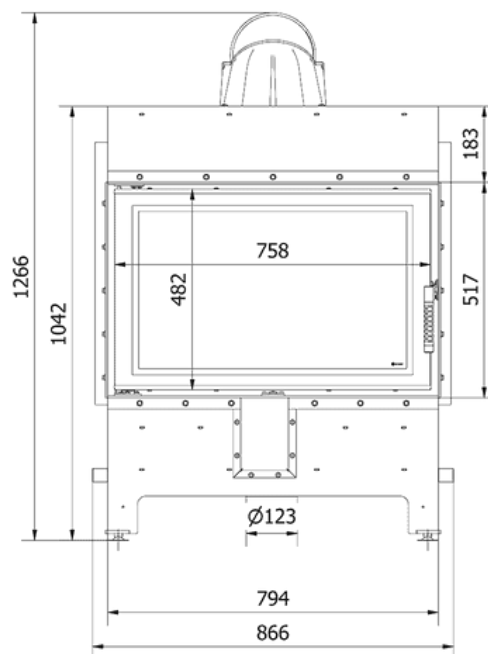

### Mått

Vikt (kg)	<b>216.94</b>
Bredd (cm)	<b>79.4</b>
höjd (cm)	<b>126.9</b>
Djup (cm)	<b>49</b>

### Ø 200

SKU: LUCY/14/P/NEW EAN: 5903751317357

#### Mått

Vikt (kg)	<b>215.88</b>
Bredd (cm)	<b>90.9</b>
höjd (cm)	<b>126.8</b>
Djup (cm)	<b>49</b>