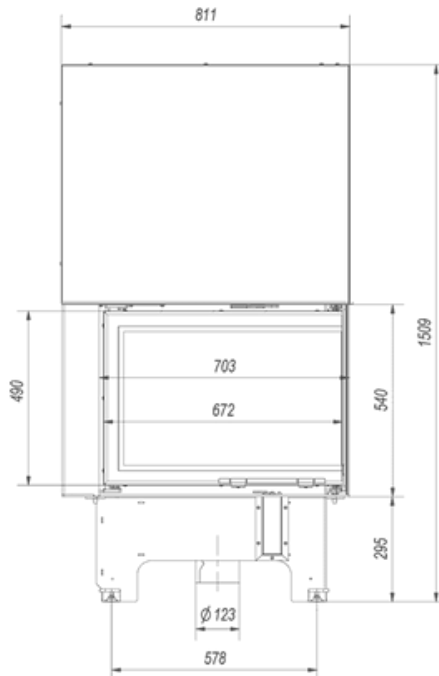

## 12 kW Ø 200 med hisslucka

SKU: VNP/700/480 EAN: 5901350044452

### Mått

Bredd (cm)	<b>81.9</b>
höjd (cm)	<b>150.9</b>
Djup (cm)	<b>62</b>
Vikt (kg)	<b>250</b>

## 12 kW Ø 200

#### Mått

Bredd (cm)	<b>81.9</b>
Höjd (cm)	<b>150.9</b>
Djup (cm)	<b>62</b>
Vikt (kg)	<b>250</b>