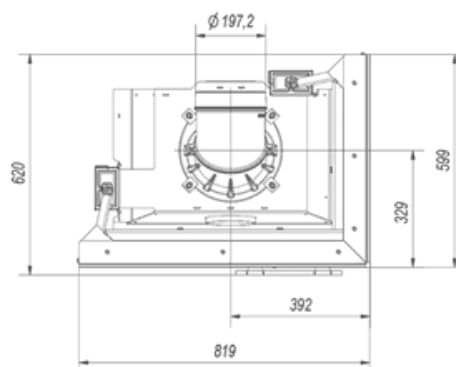

## 12 kW Ø 200 med hisslucka

SKU: VNP/700/480 EAN: 5901350044452

### Mått

Bredd (cm)	<b>81.9</b>
höjd (cm)	<b>150.9</b>
Djup (cm)	<b>62</b>
Vikt (kg)	<b>250</b>

## 12 kW Ø 200

#### Mått

Bredd (cm)	<b>81.9</b>
Höjd (cm)	<b>150.9</b>
Djup (cm)	<b>62</b>
Vikt (kg)	<b>250</b>