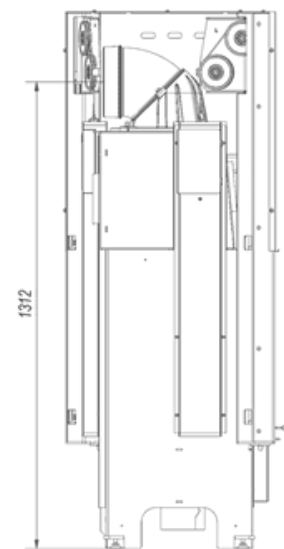

## 12 kW Ø 200 med hisslucka

SKU: VNP/700/480 EAN: 5901350044452

### Mått

Bredd (cm)	<b>81.9</b>
höjd (cm)	<b>150.9</b>
Djup (cm)	<b>62</b>
Vikt (kg)	<b>250</b>

## 12 kW Ø 200

#### Mått

Bredd (cm)	<b>81.9</b>
Höjd (cm)	<b>150.9</b>
Djup (cm)	<b>62</b>
Vikt (kg)	<b>250</b>