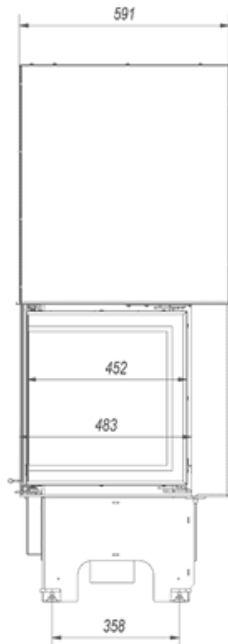

## 12 kW Ø 200 med hisslucka

SKU: VNP/700/480 EAN: 5901350044452

### Mått

Bredd (cm)	<b>81.9</b>
höjd (cm)	<b>150.9</b>
Djup (cm)	<b>62</b>
Vikt (kg)	<b>250</b>

## 12 kW Ø 200

#### Mått

Bredd (cm)	<b>81.9</b>
Höjd (cm)	<b>150.9</b>
Djup (cm)	<b>62</b>
Vikt (kg)	<b>250</b>