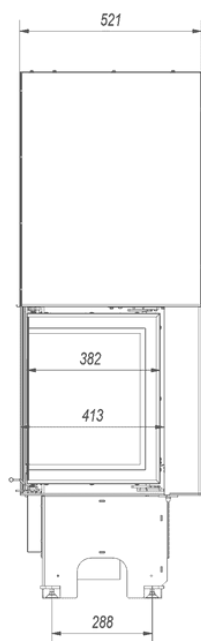

## 14 kW Ø 200

#### Mått

Bredd (cm)	<b>92.9</b>
Höjd (cm)	<b>150.9</b>
Djup (cm)	<b>55</b>
Vikt (kg)	<b>261</b>