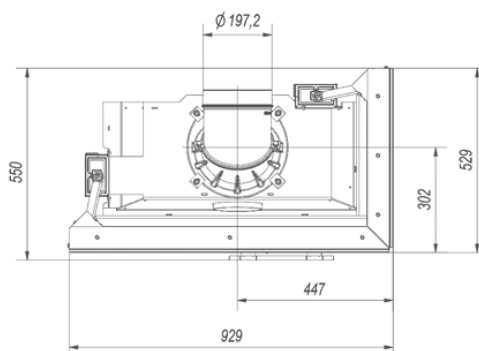

## 14 kW Ø 200

#### Mått

Bredd (cm)	<b>92.9</b>
Höjd (cm)	<b>150.9</b>
Djup (cm)	<b>55</b>
Vikt (kg)	<b>261</b>