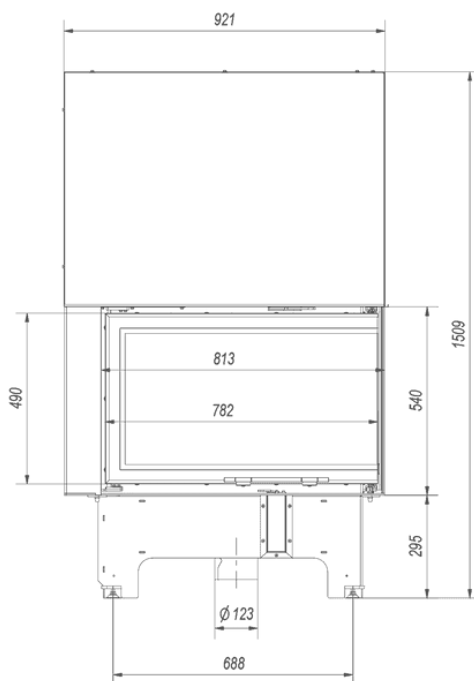

## 14 kW Ø 200

#### Mått

Bredd (cm)	<b>92.9</b>
Höjd (cm)	<b>150.9</b>
Djup (cm)	<b>55</b>
Vikt (kg)	<b>261</b>