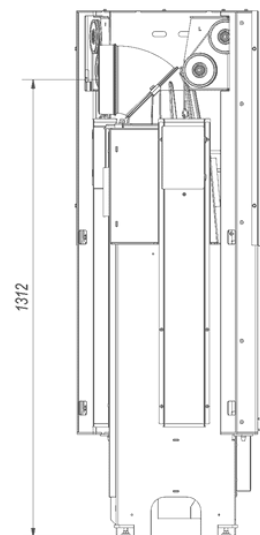

## 14 kW Ø 200

#### Mått

Bredd (cm)	<b>92.9</b>
Höjd (cm)	<b>150.9</b>
Djup (cm)	<b>55</b>
Vikt (kg)	<b>261</b>