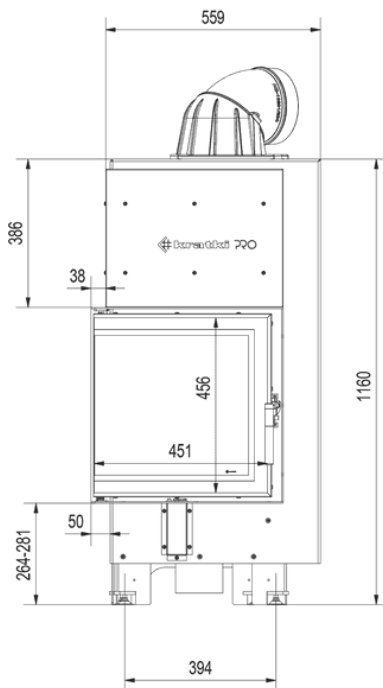

MBN Vänster

8 kW Ø 200

SKU: MBN/L/BS EAN: 5901350080795

Mått

Bredd (cm)	59.2
Höjd (cm)	116
Djup (cm)	54.7
Vikt (kg)	159

MBN Höger

8 kW Ø 200

SKU: MBN/P/BS EAN: 5901350080801

Mått

Bredd (cm)	59.2
Höjd (cm)	116
Djup (cm)	54.7
Vikt (kg)	159