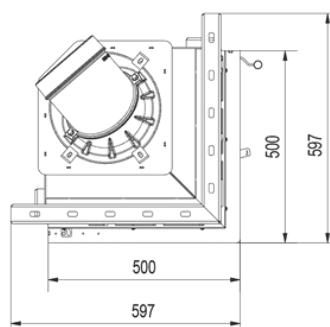

MBN Vänster

8 kW Ø 200

SKU: MBN/L/BS EAN: 5901350080795

Mått

Bredd (cm)	59.2
Höjd (cm)	116
Djup (cm)	54.7
Vikt (kg)	159

MBN Höger

8 kW Ø 200

SKU: MBN/P/BS EAN: 5901350080801

Mått

Bredd (cm)	59.2
Höjd (cm)	116
Djup (cm)	54.7
Vikt (kg)	159