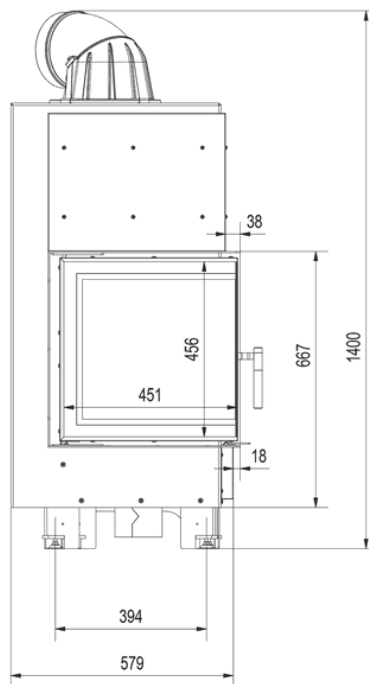

MBN Vänster

8 kW Ø 200

SKU: MBN/L/BS EAN: 5901350080795

Mått

Bredd (cm)	59.2
Höjd (cm)	116
Djup (cm)	54.7
Vikt (kg)	159

MBN Höger

8 kW Ø 200

SKU: MBN/P/BS EAN: 5901350080801

Mått

Bredd (cm)	59.2
Höjd (cm)	116
Djup (cm)	54.7
Vikt (kg)	159