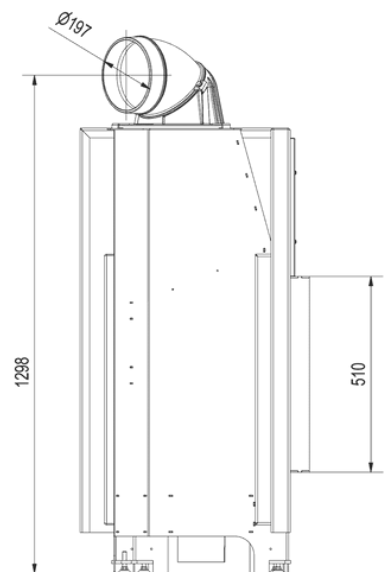

MBN Vänster

8 kW Ø 200

SKU: MBN/L/BS EAN: 5901350080795

Mått

Bredd (cm)	59.2
Höjd (cm)	116
Djup (cm)	54.7
Vikt (kg)	159

MBN Höger

8 kW Ø 200

SKU: MBN/P/BS EAN: 5901350080801

Mått

Bredd (cm)	59.2
Höjd (cm)	116
Djup (cm)	54.7
Vikt (kg)	159