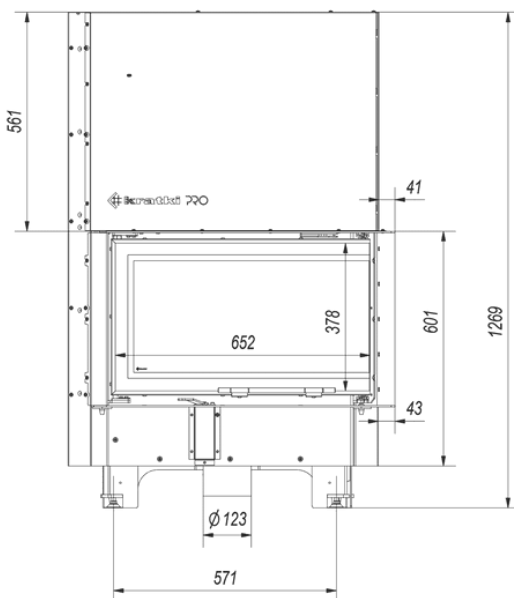

## Mått

Bredd (cm)	<b>83.5</b>
Höjd (cm)	<b>121.8</b>
Djup (cm)	<b>49.4</b>
Vikt (kg)	<b>252</b>

### Mått

Bredd (cm)	<b>83.7</b>
höjd (cm)	<b>126.9</b>
Djup (cm)	<b>54.6</b>
Vikt (Kg)	<b>244</b>

#### Mått

Bredd (cm)	<b>83.7</b>
höjd (cm)	<b>126.9</b>
Djup (cm)	<b>54.6</b>
Vikt (kg)	<b>244</b>