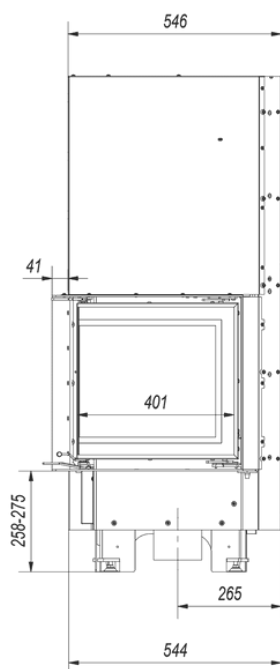

# MBM Hisslucka Frammåtvänd 10 kW Ø 200

SKU: MBM/G EAN: 5901350028568

## Mått

Bredd (cm)	<b>83.5</b>
Höjd (cm)	<b>121.8</b>
Djup (cm)	<b>49.4</b>
Vikt (kg)	<b>252</b>

### Mått

Bredd (cm)	<b>83.7</b>
höjd (cm)	<b>126.9</b>
Djup (cm)	<b>54.6</b>
Vikt (Kg)	<b>244</b>

#### Mått

Bredd (cm)	<b>83.7</b>
höjd (cm)	<b>126.9</b>
Djup (cm)	<b>54.6</b>
Vikt (kg)	<b>244</b>