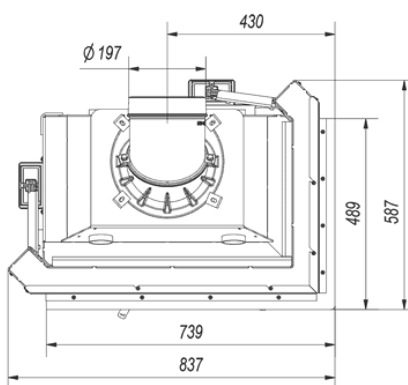

## Mått

Bredd (cm)	<b>83.5</b>
Höjd (cm)	<b>121.8</b>
Djup (cm)	<b>49.4</b>
Vikt (kg)	<b>252</b>

### Mått

Bredd (cm)	<b>83.7</b>
höjd (cm)	<b>126.9</b>
Djup (cm)	<b>54.6</b>
Vikt (Kg)	<b>244</b>

#### Mått

Bredd (cm)	<b>83.7</b>
höjd (cm)	<b>126.9</b>
Djup (cm)	<b>54.6</b>
Vikt (kg)	<b>244</b>