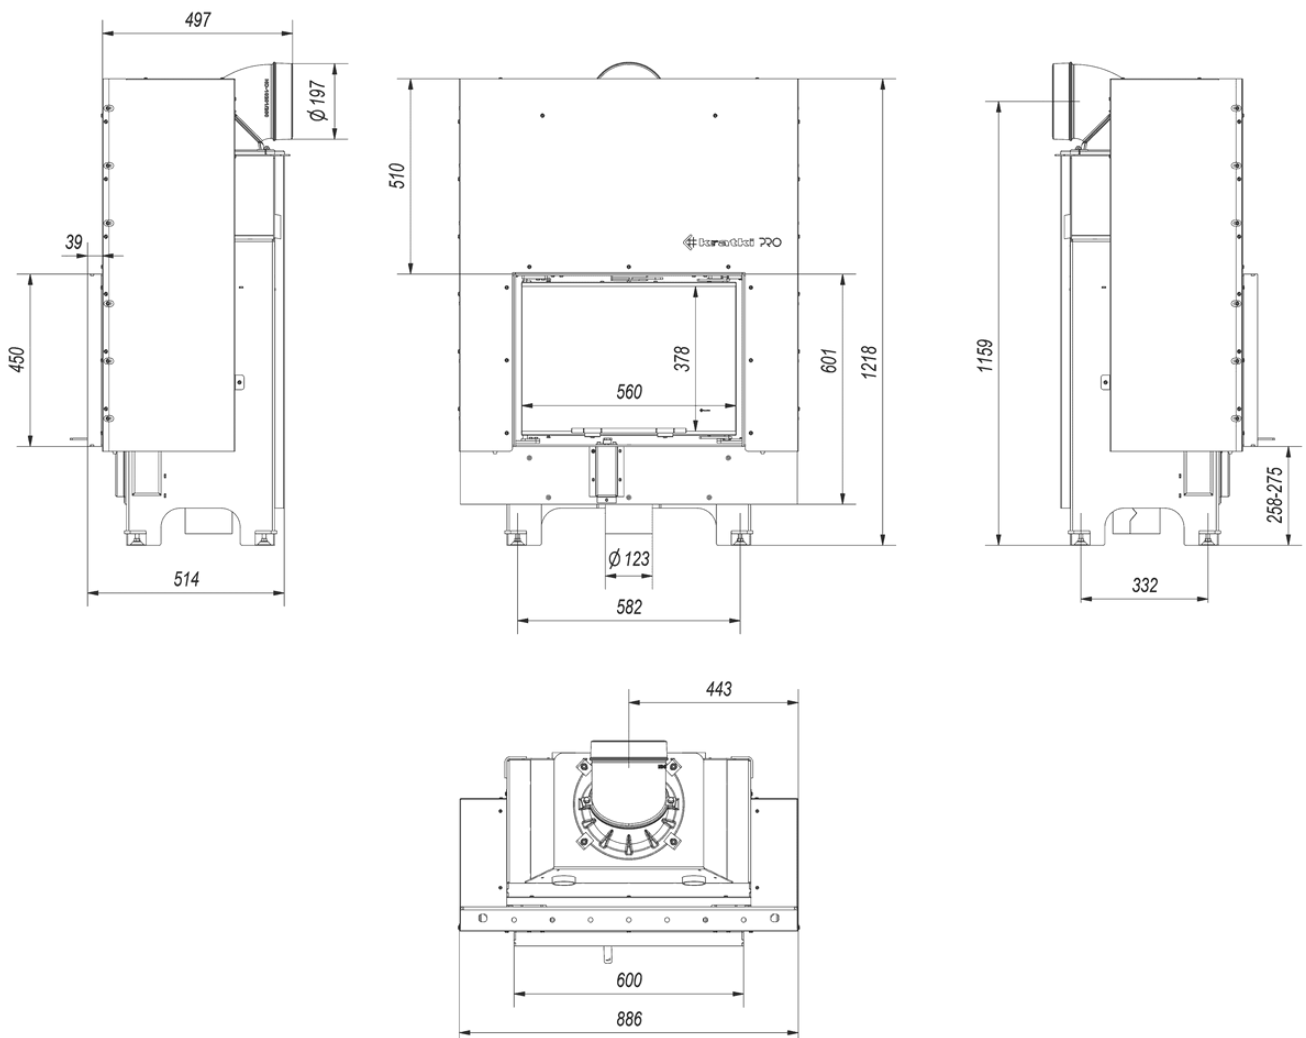

# MBM Hisslucka Frammåtvänd 10 kW Ø 200

SKU: MBM/G EAN: 5901350028568

## Mått

Bredd (cm)	<b>83.5</b>
Höjd (cm)	<b>121.8</b>
Djup (cm)	<b>49.4</b>
Vikt (kg)	<b>252</b>

### Mått

Bredd (cm)	<b>83.7</b>
höjd (cm)	<b>126.9</b>
Djup (cm)	<b>54.6</b>
Vikt (Kg)	<b>244</b>

#### Mått

Bredd (cm)	<b>83.7</b>
höjd (cm)	<b>126.9</b>
Djup (cm)	<b>54.6</b>
Vikt (kg)	<b>244</b>