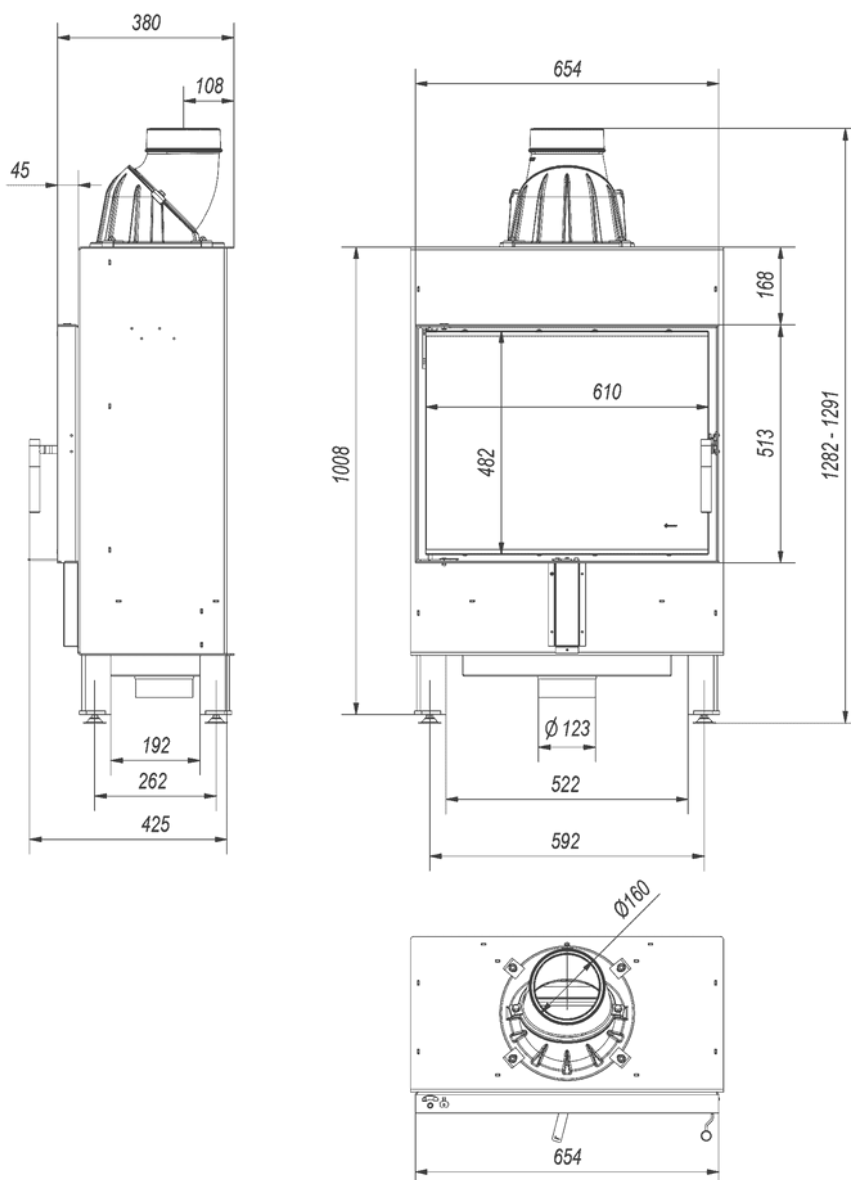

LUCY SLIM Ø 160

8 KW

SKU: LUCY/12/SLIM EAN: 5901350020234

Mått

Bredd (cm)	65.4
höjd (cm)	128.2
Djup (cm)	33.5
Vikt (kg)	155

LUCY SLIM HÖGER Ø 160

8 KW

SKU: LUCY/12/SLIM/P/BS EAN: 5901350020432

Mått

Bredd (cm)	78.1
höjd (cm)	128.2
Djup (cm)	41.5
Vikt (kg)	171

LUCY SLIM VÄNSTER Ø 160

8 KW

SKU: LUCY/12/SLIM/L/BS EAN: 5901350020364

Mått

Bredd (cm)	78.1
höjd (cm)	128.2
Djup (cm)	41.5
Vikt (kg)	171