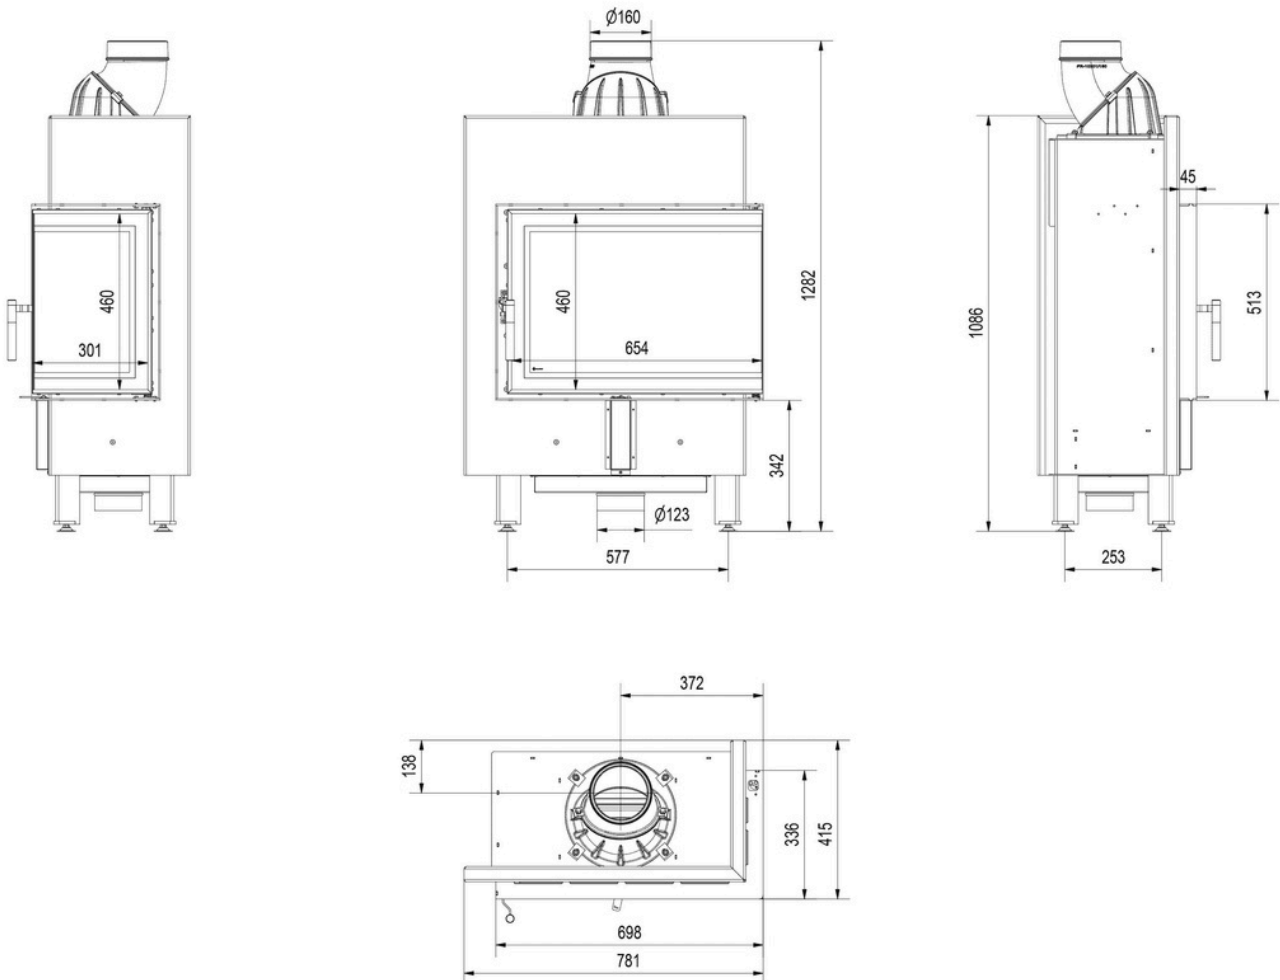

LUCY SLIM Ø 160

8 KW

SKU: LUCY/12/SLIM EAN: 5901350020234

Mått

Bredd (cm)	65.4
höjd (cm)	128.2
Djup (cm)	33.5
Vikt (kg)	155

LUCY SLIM HÖGER Ø 160

8 KW

SKU: LUCY/12/SLIM/P/BS EAN: 5901350020432

Mått

Bredd (cm)	78.1
höjd (cm)	128.2
Djup (cm)	41.5
Vikt (kg)	171

LUCY SLIM VÄNSTER Ø 160

8 KW

SKU: LUCY/12/SLIM/L/BS EAN: 5901350020364

Mått

Bredd (cm)	78.1
höjd (cm)	128.2
Djup (cm)	41.5
Vikt (kg)	171