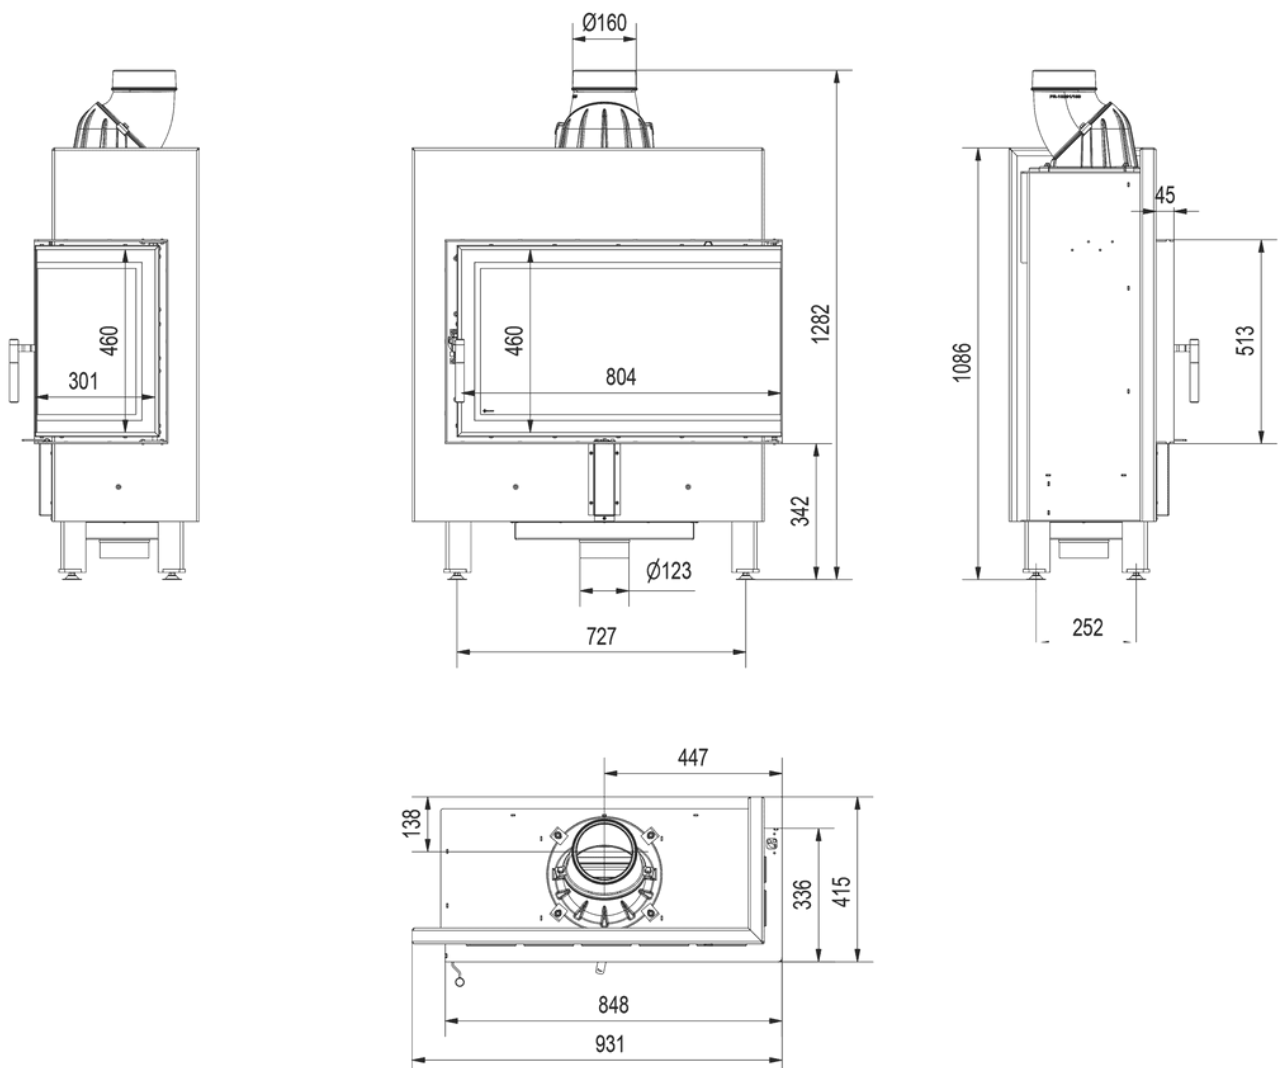

LUCY 14 SLIM 10 kW

Ø 160

SKU: LUCY/14/SLIM EAN: 5901350020869

Mått

Bredd (cm)	80.4
höjd (cm)	128.2
Djup (cm)	33.5
Vikt (kg)	180

LUCY 14 SLIM Höger

10 kW Ø 160

SKU: LUCY/14/SLIM/P/BS EAN: 5901350021231

Mått

Bredd (cm)	93.1
höjd (cm)	128.2
Djup (cm)	41.5
Vikt (kg)	199

LUCY 14 SLIM Vänster

10 kW Ø 160

SKU: LUCY/14/SLIM/L/BS EAN: 5901350021125

Fysiska parametrar

Bredd (cm)	93.1
höjd (cm)	128.2
Djup (cm)	41.5
Waga	199