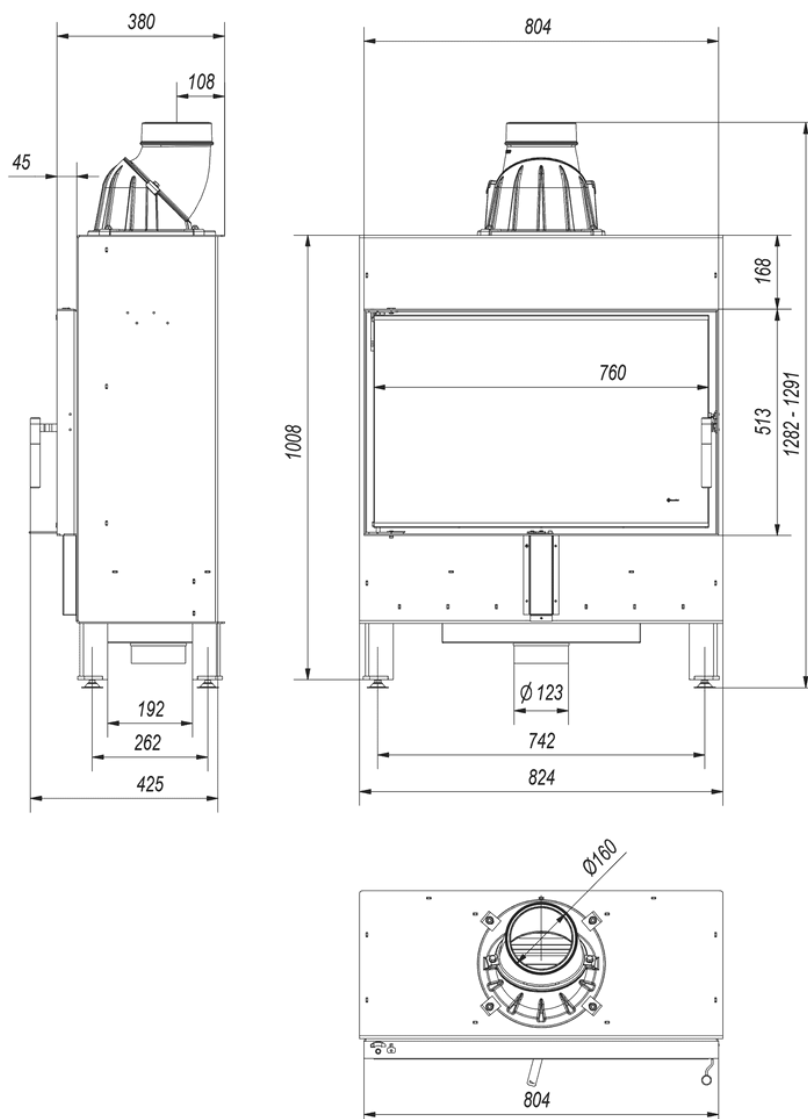

LUCY 14 SLIM 10 kW

Ø 160

SKU: LUCY/14/SLIM EAN: 5901350020869

Mått

Bredd (cm)	80.4
höjd (cm)	128.2
Djup (cm)	33.5
Vikt (kg)	180

LUCY 14 SLIM Höger

10 kW Ø 160

SKU: LUCY/14/SLIM/P/BS EAN: 5901350021231

Mått

Bredd (cm)	93.1
höjd (cm)	128.2
Djup (cm)	41.5
Vikt (kg)	199

LUCY 14 SLIM Vänster

10 kW Ø 160

SKU: LUCY/14/SLIM/L/BS EAN: 5901350021125

Fysiska parametrar

Bredd (cm)	93.1
höjd (cm)	128.2
Djup (cm)	41.5
Waga	199