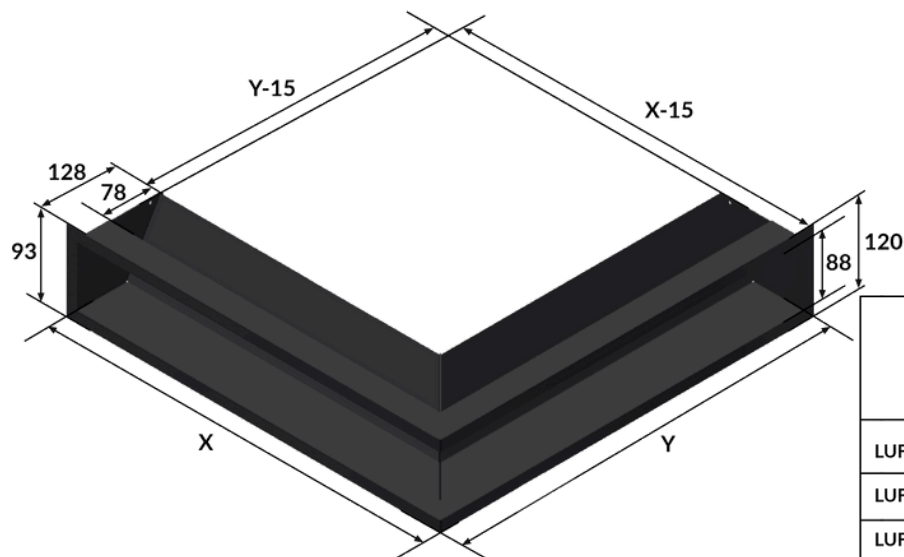

### Allmän information

Aktivt område (cm <sup>2</sup> )	<b>618</b>
Typ	<b>Hörnpipa</b>
Storlek	<b>60x40x12</b>
Färg	<b>Svart</b>

### Fysiska parametrar

Vikt (kg)	<b>2.96</b>
Bredd (cm)	<b>60</b>
höjd (cm)	<b>12</b>
Djup (cm)	<b>12.8</b>

Model:			
LUFT/NS/12/45S	560	560	586
LUFT/NL/12/45S	766	547	860
LUFT/NP/12/45S	547	766	860
LUFT/NL/12/40/45S	600	400	618
LUFT/NP/12/40/45S	400	600	618
LUFT/NL/12/8040/45S	800	400	655
LUFT/NP/12/8040/45S	400	800	655