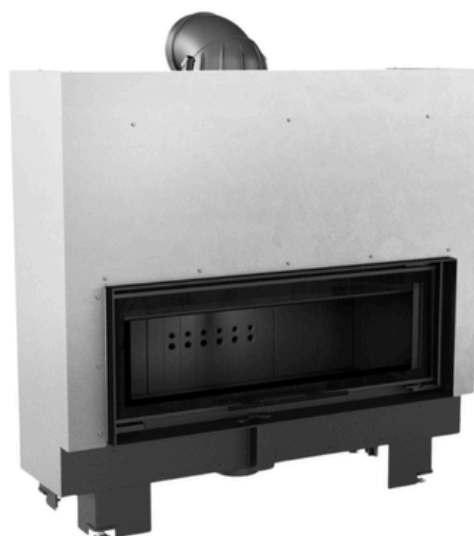

MB100 Med hisslocka

14 kW Ø 200

SKU: MB100/G EAN: 5901350030844

Vit termotec:

Pris: **57 900:-**

Svart termotec:

Pris: **59 900:-**

Tekniska data

Allmän information

Version	Enkel giljotin
Nominell effekt (kW)	14
Värmeeffektområde (kW)	6.0 - 17.0
Värmeeffektivitet (%)	82
Avgastemperatur (°C)	220
Max längd på stockar (cm)	50
Minsta inloppsgaller aktivt fält (cm ²)	≥700
Minsta utloppsnät aktivt fält (cm ²)	≥900
Rökkanalens utloppsdiameter (mm)	200
Färg	Svart
Självförslutning	False
Material	Stål
Dörröppningssystem	Upp

Spis & Kaminboden

MB100 Med hissicka

14 kW Ø 200

SKU: MB100/G EAN: 5901350030844

Mått

Bredd (cm)	125.4
höjd (cm)	129.3
Djup (cm)	51.5
Vikt (kg)	327