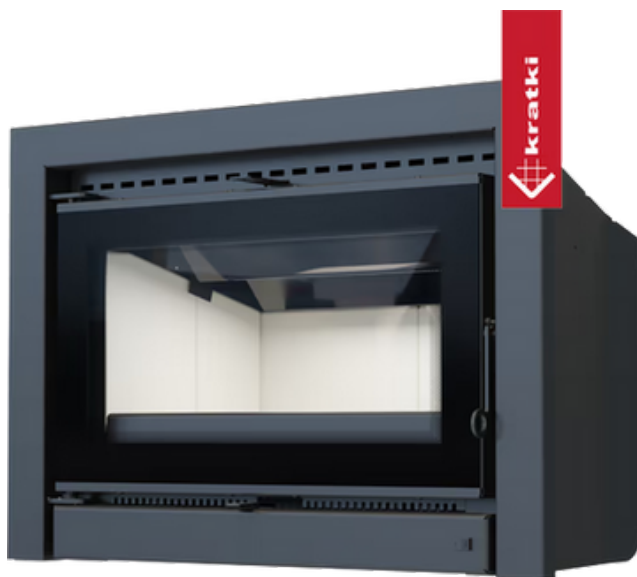

Spiskassett KDZ K

6 kW Ø 160

SKU: KASETA/KDZ/K EAN: 5901350016534

Pris: **25 900:-**

Tekniska data

Allmän information

Nominell effekt (kW)	6
Värmeeffektområde (kW)	3.0 - 8.0
Termisk verkningsgrad (%)	78
Rökgastemperatur (oC)	260
Max ämneslängd (cm)	30
Minsta erforderlig aktiv yta för inloppsgaller (cm2)	≥500
Minsta erforderligt aktivt fält för utloppsgaller (cm2)	≥700
diameter på rökgasutloppet	160
STÄNGA	False
Material	Stål
Dörröppning	Vänster

Spiskassett KDZ K

6 kW Ø 160

SKU: KASETA/KDZ/K EAN: 5901350016534

Mått

Bredd (cm)	73
Höjd (cm)	52
Djup (cm)	42.6
Vikt (kg)	110