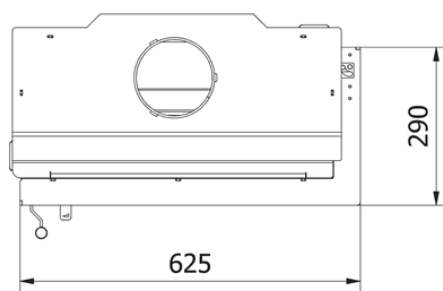

Kratki SIMPLE 6 kW

Ø 150 Höger

SKU: SIMPLE/S/P/BS EAN: 5903751007265

Mått

Bredd (cm)	64.4
Höjd (cm)	78.1
Djup (cm)	39.8
Vikt (kg)	91

Kratki SIMPLE 6 kW Ø 150 Vänster

SKU: SIMPLE/S/L/BS EAN: 5903751007272

Mått

Bredd (cm)	64.4
Höjd (cm)	78.1
Djup (cm)	39.8
Vikt (kg)	91