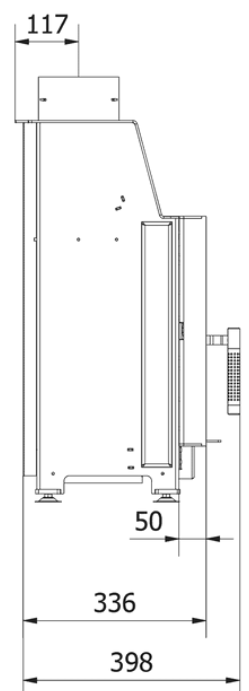

Kratki SIMPLE 6 kW

Ø 150 Höger

SKU: SIMPLE/S/P/BS EAN: 5903751007265

Mått

Bredd (cm)	64.4
Höjd (cm)	78.1
Djup (cm)	39.8
Vikt (kg)	91

Kratki SIMPLE 6 kW Ø 150 Vänster

SKU: SIMPLE/S/L/BS EAN: 5903751007272

Mått

Bredd (cm)	64.4
Höjd (cm)	78.1
Djup (cm)	39.8
Vikt (kg)	91