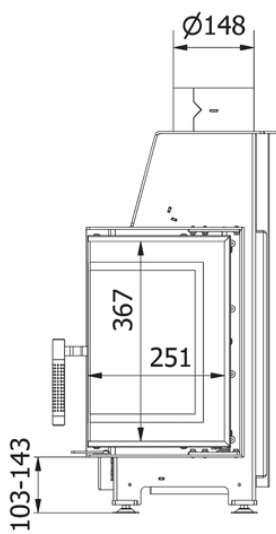

Kratki SIMPLE 6 kW

Ø 150 Höger

SKU: SIMPLE/S/P/BS EAN: 5903751007265

Mått

Bredd (cm)	64.4
Höjd (cm)	78.1
Djup (cm)	39.8
Vikt (kg)	91

Kratki SIMPLE 6 kW Ø 150 Vänster

SKU: SIMPLE/S/L/BS EAN: 5903751007272

Mått

Bredd (cm)	64.4
Höjd (cm)	78.1
Djup (cm)	39.8
Vikt (kg)	91