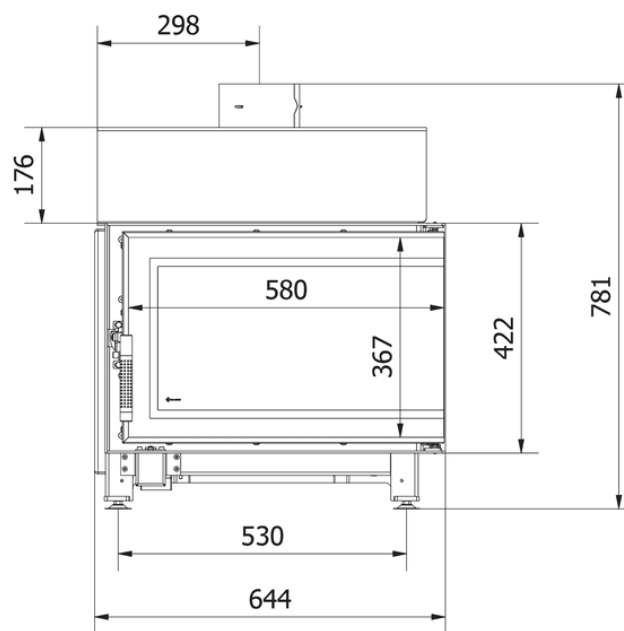

Kratki SIMPLE 6 kW

Ø 150 Höger

SKU: SIMPLE/S/P/BS EAN: 5903751007265

Mått

Bredd (cm)	64.4
Höjd (cm)	78.1
Djup (cm)	39.8
Vikt (kg)	91

Kratki SIMPLE 6 kW Ø 150 Vänster

SKU: SIMPLE/S/L/BS EAN: 5903751007272

Mått

Bredd (cm)	64.4
Höjd (cm)	78.1
Djup (cm)	39.8
Vikt (kg)	91