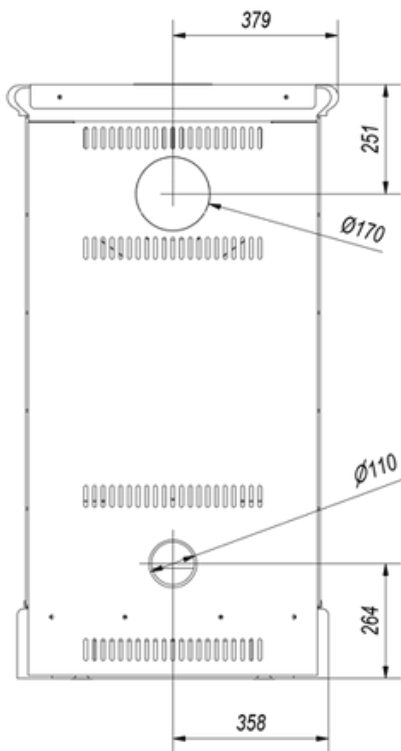

BLANKA Vit 8 kW

Ø 160

SKU: BLANKA/KAFEL/K EAN: 5901350058626

Pris: **59 900:-**

Pris: **61 900:-**

Tekniska data

Allmän information

Nominell effekt (kW)	8
Värmeeffektområde (kW)	7.5 - 11.0
Termisk verkningsgrad (%)	78
Rökgastemperatur (oC)	285
Max ämneslängd (cm)	30
diameter på rökgasutloppet	160
STÄNGA	False
Material	Stål, Bricka
Dörröppning	Vänster

Mått

Bredd (cm)	71.5
Höjd (cm)	136.5
Djup (cm)	59.8
Vikt (kg)	247

BLANKA/KAFEL/K

PKR/BLANKA/KAFEL

PKR90/125