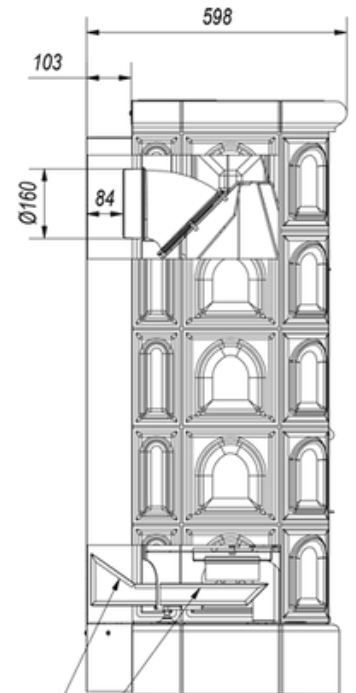

Mått

Bredd (cm)	71.5
Höjd (cm)	136.5
Djup (cm)	59.8
Vikt (kg)	247

BLANKA/KAFEL/K

PKR/BLANKA/KAFEL

PKR90/125