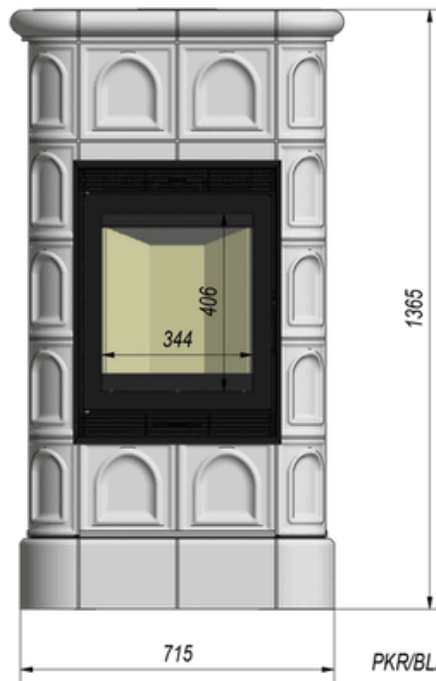

#### Allmän information

Nominell effekt (kW)	<b>8</b>
Värmeeffektområde (kW)	<b>7.5 - 11.0</b>
Termisk verkningsgrad (%)	<b>78</b>
Rökgastemperatur (oC)	<b>285</b>
Max ämneslängd (cm)	<b>30</b>
diameter på rökgasutloppet	<b>160</b>
STÄNGA	<b>False</b>
Material	<b>Stål, Bricka</b>
Dörröppning	<b>Vänster</b>

### Mått

Bredd (cm)	71.5
Höjd (cm)	136.5
Djup (cm)	59.8
Vikt (kg)	229

PKR/BLANKA/KAFEL

PKR90/125

BLANKA/KAFEL/K