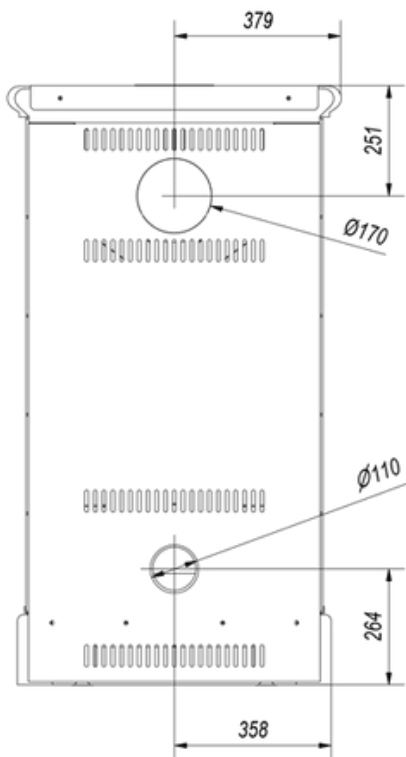

#### Allmän information

Nominell effekt (kW)	<b>8</b>
Värmeeffektområde (kW)	<b>7.5 - 11.0</b>
Termisk verkningsgrad (%)	<b>78</b>
Rökgastemperatur (oC)	<b>285</b>
Max ämneslängd (cm)	<b>30</b>
diameter på rökgasutloppet	<b>160</b>
STÄNGA	<b>False</b>
Material	<b>Stål, Bricka</b>
Dörröppning	<b>Vänster</b>

### Mått

Bredd (cm)	71.5
Höjd (cm)	136.5
Djup (cm)	59.8
Vikt (kg)	229

PKR/BLANKA/KAFEL

PKR90/125

BLANKA/KAFEL/K