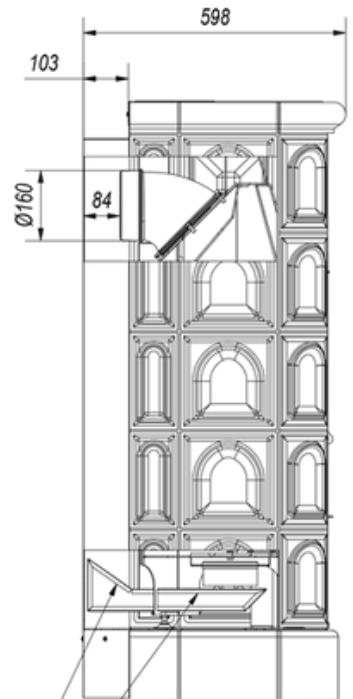

#### Allmän information

Nominell effekt (kW)	<b>8</b>
Värmeeffektområde (kW)	<b>7.5 - 11.0</b>
Termisk verkningsgrad (%)	<b>78</b>
Rökgastemperatur (oC)	<b>285</b>
Max ämneslängd (cm)	<b>30</b>
diameter på rökgasutloppet	<b>160</b>
STÄNGA	<b>False</b>
Material	<b>Stål, Bricka</b>
Dörröppning	<b>Vänster</b>

### Mått

Bredd (cm)	71.5
Höjd (cm)	136.5
Djup (cm)	59.8
Vikt (kg)	229

PKR/BLANKA/KAFEL

PKR90/125

BLANKA/KAFEL/K