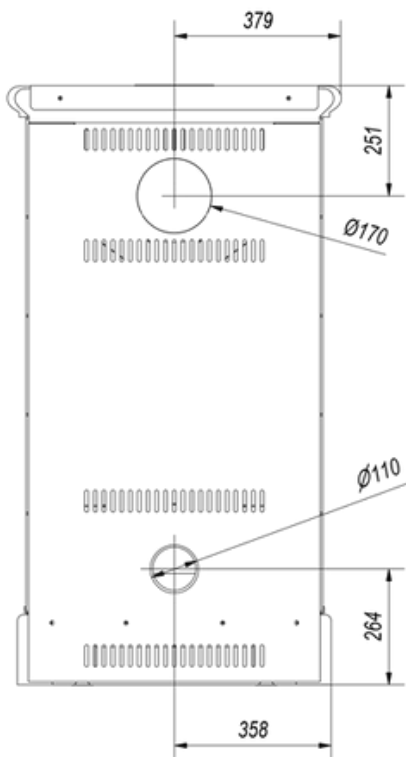

BLANKA Svart

8 kW Ø 160

SKU: BLANKA/KAFEL/C EAN: 5901350007068

Pris: **56 900:-**

Pris: **58 900:-**

Tekniska data

Allmän information

Nominell effekt (kW)	8
Värmeeffektområde (kW)	7.5 - 11.0
Termisk verkningsgrad (%)	78
Rökgastemperatur (oC)	285
Max ämneslängd (cm)	30
diameter på rökgasutloppet	160
STÄNGA	False
Material	Stål, Bricka
Dörröppning	Vänster

Mått

Bredd (cm)	71.5
Höjd (cm)	136.5
Djup (cm)	59.8
Vikt (kg)	229

PKR/BLANKA/KAFEL

PKR90/125

BLANKA/KAFEL/K