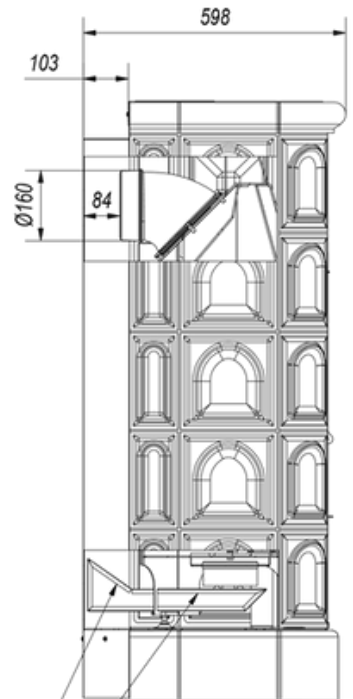

BLANKA Svart

8 kW Ø 160

SKU: BLANKA/KAFEL/C EAN: 5901350007068

Pris: **56 900:-**

Pris: **58 900:-**

Tekniska data

Allmän information

Nominell effekt (kW)	8
Värmeeffektområde (kW)	7.5 - 11.0
Termisk verkningsgrad (%)	78
Rökgastemperatur (oC)	285
Max ämneslängd (cm)	30
diameter på rökgasutloppet	160
STÄNGA	False
Material	Stål, Bricka
Dörröppning	Vänster

Energieffektivitet

Energiklass	A
EEl	102.79
Värmeeffekt för rumsuppvärmning (kW)	8
CO-utsläpp (vid 13 % O2) ≤ angivna i %	0.1
Utsläpp av pollen (mg/m3)	36

Spis & Kaminboden

BLANKA Svart 8 kW Ø 160

SKU: BLANKA/KAFEL/C EAN: 5901350007068

Mått

Bredd (cm)	71.5
Höjd (cm)	136.5
Djup (cm)	59.8
Vikt (kg)	229

PKR/BLANKA/KAFEL

PKR90/125

BLANKA/KAFEL/K