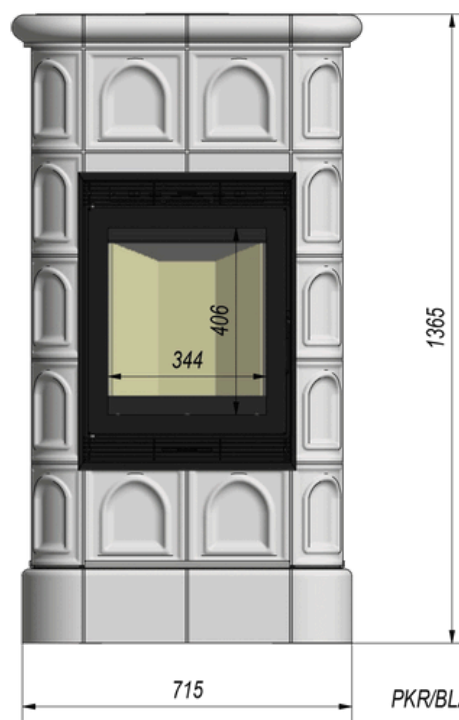

BLANKA Svart

8 kW Ø 160

SKU: BLANKA/KAFEL/C EAN: 5901350007068

Mått

Bredd (cm)	71.5
Höjd (cm)	136.5
Djup (cm)	59.8
Vikt (kg)	229

PKR/BLANKA/KAFEL

PKR90/125

BLANKA/KAFEL/K