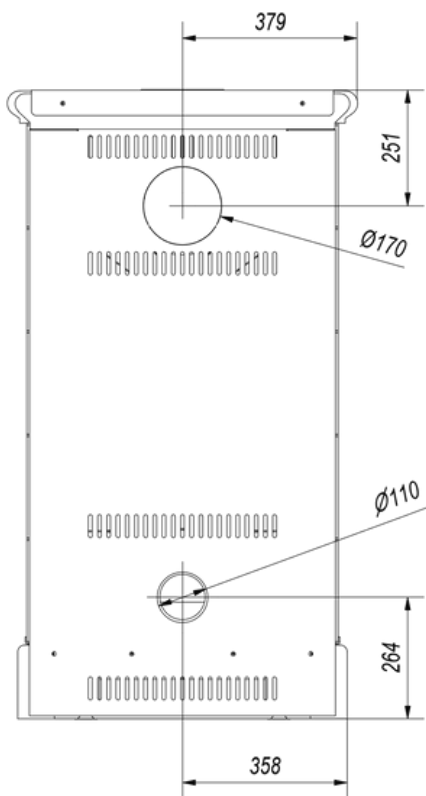

BLANKA Svart

8 kW Ø 160

SKU: BLANKA/KAFEL/C EAN: 5901350007068

Mått

Bredd (cm)	71.5
Höjd (cm)	136.5
Djup (cm)	59.8
Vikt (kg)	229

PKR/BLANKA/KAFEL

PKR90/125

BLANKA/KAFEL/K