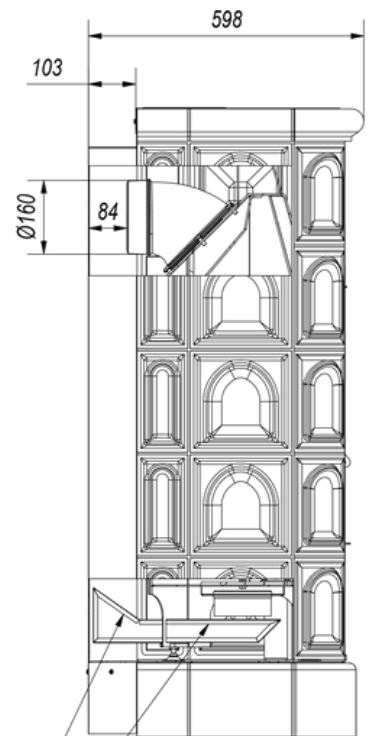

BLANKA Svart

8 kW Ø 160

SKU: BLANKA/KAFEL/C EAN: 5901350007068

Mått

Bredd (cm)	71.5
Höjd (cm)	136.5
Djup (cm)	59.8
Vikt (kg)	229

PKR/BLANKA/KAFEL

PKR90/125

BLANKA/KAFEL/K