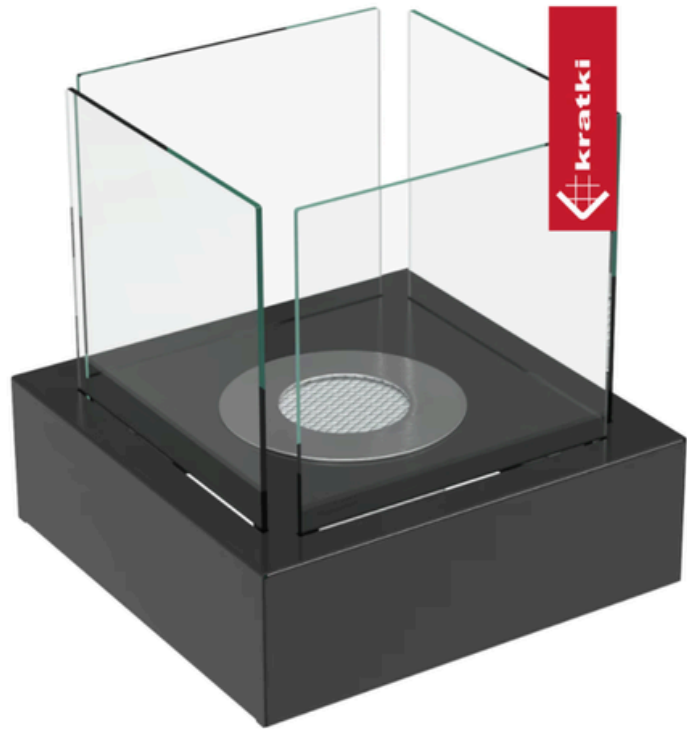

Kratki TANGO 4

SKU: TANGO4/CZARNY/TUV EAN: 5901350038703

Tekniska data

Allmän information

FÄRG	Svart
Material	Glas, Stål
bioinsatskapacitet	0,2
Skjutlinans längd (cm)	7
Bränslebehållare (H x B x D) (cm)	6,2 x 9

Tekniska data

Allmän information

FÄRG	Svart
Material	Glas, Stål
bioinsatskapacitet	0,2
Skjutlinans längd (cm)	7
Bränslebehållare (H x B x D) (cm)	6,2 x 9

Ytterligare information

Antal stycken på en pall	32
Bränsletyp	Biobränsle - etylalkohol
EAN	5901350038475
Utrustning	Bioeldstadsglas

Certifikat / Överensstämmelse

Certifikaten **TÜV**

Kratki TANGO 2

SKU: TANGO2/CZARNY/TUV EAN: 5901350038383

Tekniska data

Allmän information

FÄRG	Svart
Material	Glas, Stål
bioinsatskapacitet	0,2
Skjutlinans längd (cm)	7
Bränslebehållare (H x B x D) (cm)	6,2 x 9

Tekniska data

Allmän information

FÄRG	Svart
Material	Glas, Stål
bioinsatskapacitet	0,2
Skjutlinans längd (cm)	7
Bränslebehållare (H x B x D) (cm)	6,2 x 9

Ytterligare information

Antal stycken på en pall	40
Bränsletyp	Biobränsle - etylalkohol
EAN	5901350038246
Utrustning	Bioeldstadsglas