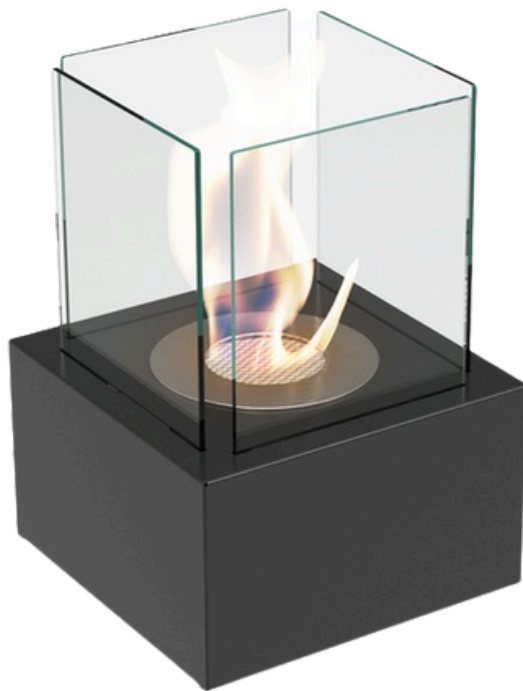

Tekniska data

Allmän information

FÄRG	Svart
Material	Glas, Stål
bioinsatskapacitet	0,2
Skjutlinans längd (cm)	7
Bränslebehållare (H x B x D) (cm)	6,2 x 9

Ytterligare information

Antal stycken på en pall	32
Bränsletyp	Biobränsle - etylalkohol
EAN	5901350038475
Utrustning	Bioeldstadsglas

Certifikat / Överensstämmelse

Certifikaten **TÜV**

Kratki TANGO 2

SKU: TANGO2/CZARNY/TUV EAN: 5901350038383

Tekniska data

Allmän information

FÄRG	Svart
Material	Glas, Stål
bioinsatskapacitet	0,2
Skjutlinans längd (cm)	7
Bränslebehållare (H x B x D) (cm)	6,2 x 9

Tekniska data

Allmän information

FÄRG	Svart
Material	Glas, Stål
bioinsatskapacitet	0,2
Skjutlinans längd (cm)	7
Bränslebehållare (H x B x D) (cm)	6,2 x 9

Ytterligare information

Antal stycken på en pall	40
Bränsletyp	Biobränsle - etylalkohol
EAN	5901350038246
Utrustning	Bioeldstadsglas