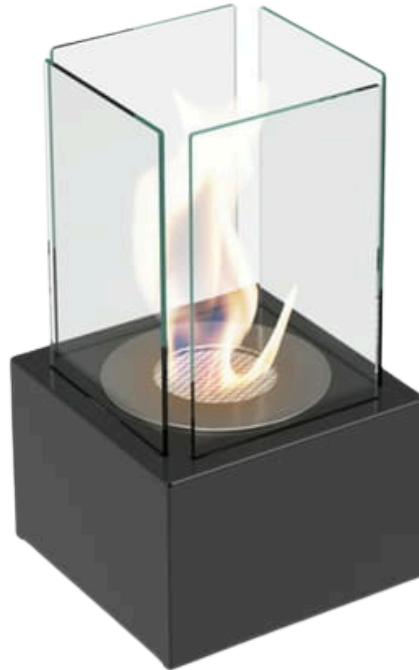

Tekniska data

Allmän information

FÄRG	Svart
Material	Glas, Stål
bioinsatskapacitet	0,2
Skjutlinans längd (cm)	7
Bränslebehållare (H x B x D) (cm)	6,2 x 9

Ytterligare information

Antal stycken på en pall	32
Bränsletyp	Biobränsle - etylalkohol
EAN	5901350038475
Utrustning	Bioeldstadsglas

Ytterligare information

Antal stycken på en pall	30
Bränsletyp	Biobränsle - etylalkohol
EAN	5901350038383
Utrustning	Bioeldstadsglas

Certifikat / Överensstämmelse

Certifikaten **TÜV**

Kratki TANGO 1

SKU: TANGO1/CZARNY EAN: 5901350038246

Tekniska data

Allmän information

FÄRG	Svart
Material	Glas, Stål
bioinsatskapacitet	0,2
Skjutlinans längd (cm)	7
Bränslebehållare (H x B x D) (cm)	6,2 x 9

Ytterligare information

Antal stycken på en pall	40
Bränsletyp	Biobränsle - etylalkohol
EAN	5901350038246
Utrustning	Bioeldstadsglas