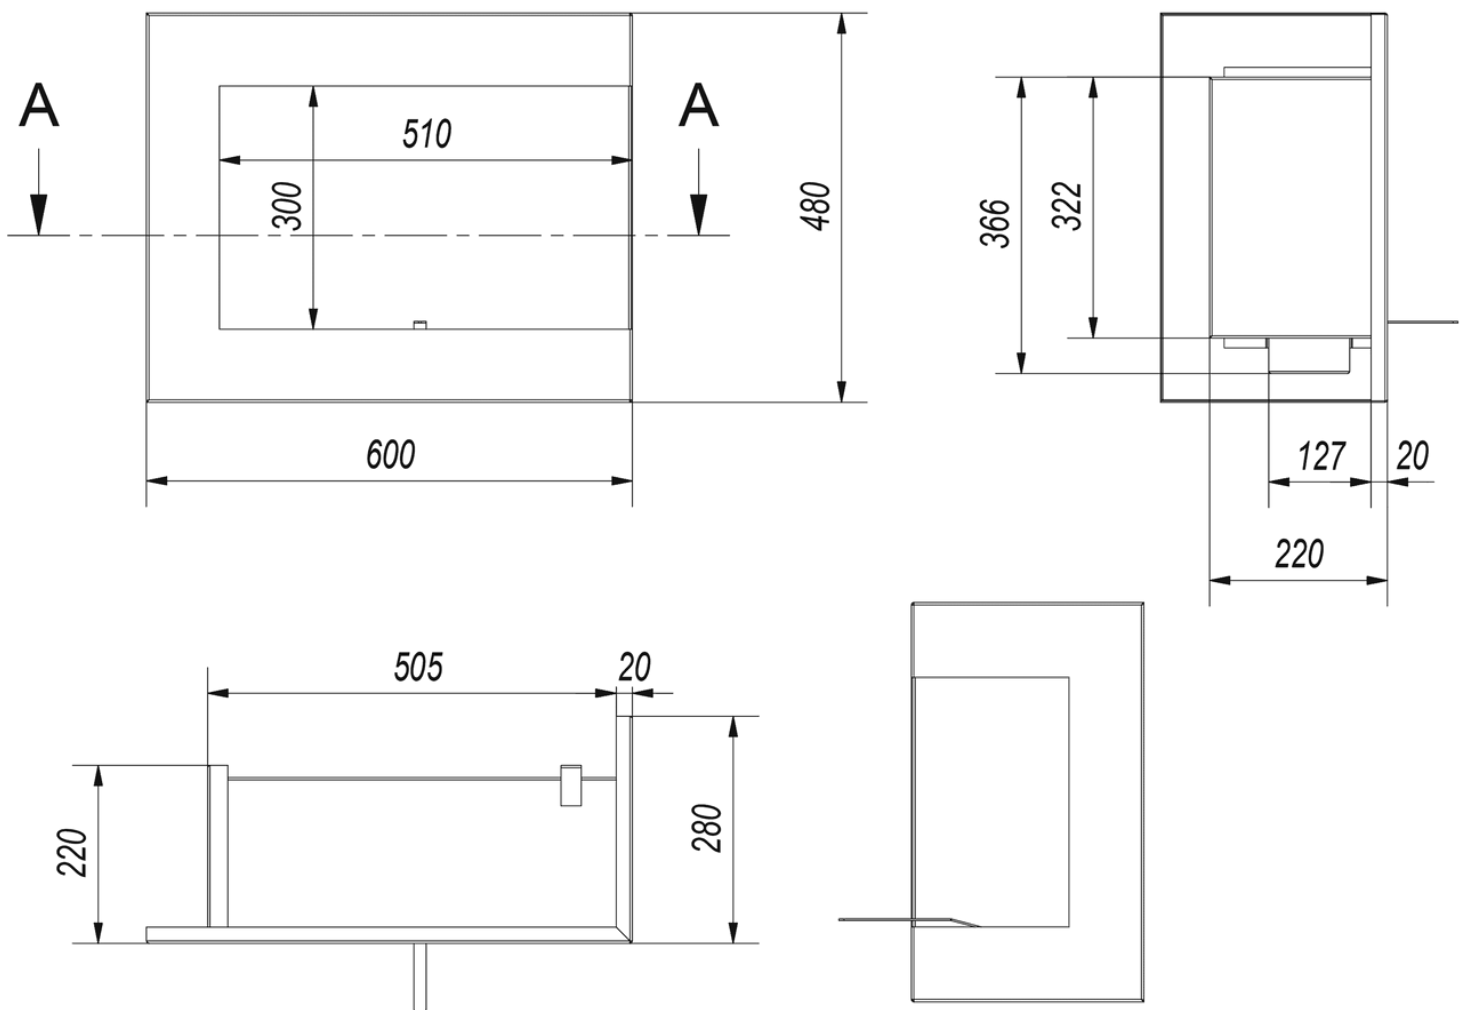

Delta Hörn 60 Höger

SKU: DELTA/P/600/TUV EAN: 5901350012130

Mått

Vikt (kg)	11
Bredd (cm)	60
Höjd (cm)	48
Djup (cm)	28

Delta Hörn 60 Vänster

SKU: DELTA/L/600/TUV EAN: 5901350011874

Mått

Vikt (kg)	11
Bredd (cm)	60
Höjd (cm)	48
Djup (cm)	28