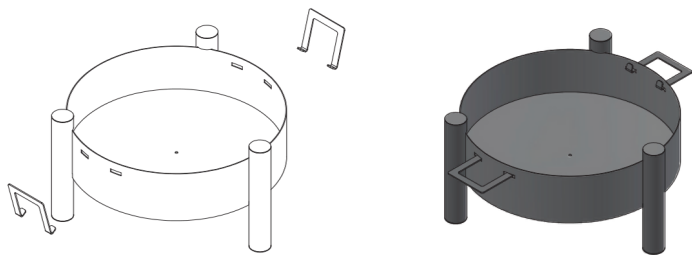

kratki

Spis & Kaminboden

Fireplace

FRISTÅENDE INSATSER AV STÅL
drift- och monteringsmanual

Trädgårdskaminer i FIRE-serien som tillverkas av Kratki.pl Marek Bal är avsedda för självmontering på plats. Beroende på modell får slutanvändaren en färdig enhet eller en uppsättning av enskilda delar av enheten, och eventuellt de nödvändiga monteringskomponenterna.

paleniska BaSKET, GaMELa, GOBLET, pIT, TRiANGLE, ROTONDO, pYLOS (fig. 2) har en självbärande konstruktion som inte kräver vridbara fästelement vid montering. Enheterna GaMMa, HEX, pYRAMID och SUNNY (fig. 3) monteras med M4-insexskruvar (insexnyckel 2,5) och muttrar (skruvnyckel 7).

PYRAMID

SUNNY

PIT

RUSZT/FIRE/PIT

PALENISKO/OGRODOWE/PYLOS

PALENISKO/ROTONDO/ROUND

PALENISKO/ROTONDO/ROUND/Z/RUSZTEM