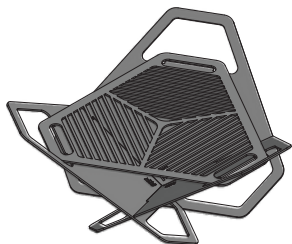

kratki

Spis & Kaminboden

Fireplace

FRISTÅENDE INSATSER AV STÅL
drift- och monteringsmanual

Trädgårdskaminer i FIRE-serien som tillverkas av Kratki.pl Marek Bal är avsedda för självmontering på plats. Beroende på modell får slutanvändaren en färdig enhet eller en uppsättning av enskilda delar av enheten, och eventuellt de nödvändiga monteringskomponenterna.

PYRAMID

SUNNY

PIT

RUSZT/FIRE/PIT

PALENISKO/OGRODOWE/PYLOS

PALENISKO/ROTONDO/ROUND

PALENISKO/ROTONDO/ROUND/Z/RUSZTEM