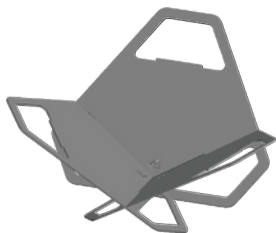

kratki

Spis & Kaminboden

Fireplace

FRISTÅENDE INSATSER AV STÅL
drift- och monteringsmanual

Trädgårdskaminer i FIRE-serien som tillverkas av Kratki.pl Marek Bal är avsedda för självmontering på plats. Beroende på modell får slutanvändaren en färdig enhet eller en uppsättning av enskilda delar av enheten, och eventuellt de nödvändiga monteringskomponenterna.

FIGURES

ERIZO

BASKET

GAMELA

GOBLET

TRIANGLE

GAMMA

HEX

PYRAMID

SUNNY

PIT

RUSZT/FIRE/PIT

PALENISKO/OGRODOWE/PYLOS

PALENISKO/ROTONDO/ROUND

PALENISKO/ROTONDO/ROUND/Z/RUSZTEM