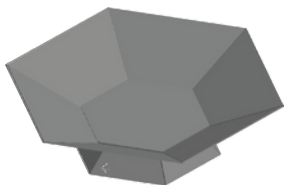

FIGURES

ERIZO

BASKET

GAMELA

GOBLET

TRIANGLE

GAMMA

HEX

PYRAMID

SUNNY

PIT

RUSZT/FIRE/PIT

PALENISKO/OGRODOWE/PYLOS

PALENISKO/ROTONDO/ROUND

PALENISKO/ROTONDO/ROUND/Z/RUSZTEM