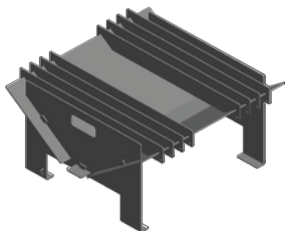

kratki

Spis & Kaminboden

Fireplace

FRISTÅENDE INSATSER AV STÅL
drift- och monteringsmanual

Trädgårdskaminer i FIRE-serien som tillverkas av Kratki.pl Marek Bal är avsedda för självmontering på plats. Beroende på modell får slutanvändaren en färdig enhet eller en uppsättning av enskilda delar av enheten, och eventuellt de nödvändiga monteringskomponenterna.

FIGURES

ERIZO

BASKET

GAMELA

GOBLET

TRIANGLE

GAMMA

HEX

PYRAMID

SUNNY

PIT

RUSZT/FIRE/PIT

PALENISKO/OGRODOWE/PYLOS

PALENISKO/ROTONDO/ROUND

PALENISKO/ROTONDO/ROUND/Z/RUSZTEM