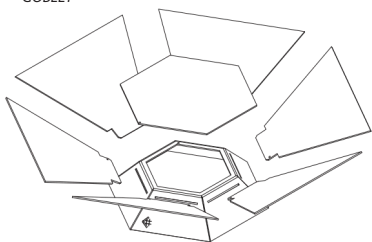

kratki

Spis & Kaminboden

Fireplace

FRISTÅENDE INSATSER AV STÅL
drift- och monteringsmanual

Trädgårdskaminer i FIRE-serien som tillverkas av Kratki.pl Marek Bal är avsedda för självmontering på plats. Beroende på modell får slutanvändaren en färdig enhet eller en uppsättning av enskilda delar av enheten, och eventuellt de nödvändiga monteringskomponenterna.

FIGURES

ERIZO

BASKET

GAMELA

GOBLET

TRIANGLE

GAMMA

HEX