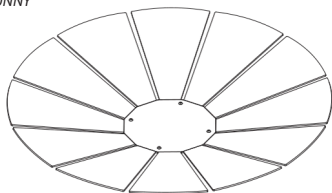

FIGURES

ERIZO

BASKET

GAMELA

GOBLET

TRIANGLE

GAMMA

HEX

PYRAMID

SUNNY

PIT

RUSZT/FIRE/PIT

PALENISKO/OGRODOWE/PYLOS

PALENISKO/ROTONDO/ROUND

PALENISKO/ROTONDO/ROUND/Z/RUSZTEM