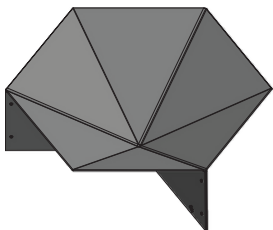

kratki

Spis & Kaminboden

Fireplace

FRISTÅENDE INSATSER AV STÅL
drift- och monteringsmanual

Trädgårdskaminer i FIRE-serien som tillverkas av Kratki.pl Marek Bal är avsedda för självmontering på plats. Beroende på modell får slutanvändaren en färdig enhet eller en uppsättning av enskilda delar av enheten, och eventuellt de nödvändiga monteringskomponenterna.

FIGURES

ERIZO

BASKET

GAMELA

GOBLET

TRIANGLE

GAMMA

HEX

PYRAMID

SUNNY

PIT

RUSZT/FIRE/PIT

PALENISKO/OGRODOWE/PYLOS

PALENISKO/ROTONDO/ROUND

PALENISKO/ROTONDO/ROUND/Z/RUSZTEM