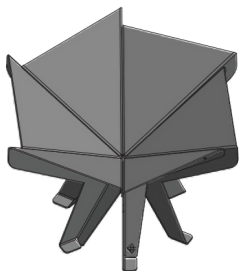

kratki

Spis & Kaminboden

Fireplace

FRISTÅENDE INSATSER AV STÅL
drift- och monteringsmanual

Trädgårdskaminer i FIRE-serien som tillverkas av Kratki.pl Marek Bal är avsedda för självmontering på plats. Beroende på modell får slutanvändaren en färdig enhet eller en uppsättning av enskilda delar av enheten, och eventuellt de nödvändiga monteringskomponenterna.

FIGURES

ERIZO

BASKET

GAMELA

GOBLET

TRIANGLE

GAMMA

HEX

PYRAMID

SUNNY

PIT

RUSZT/FIRE/PIT

PALENISKO/OGRODOWE/PYLOS

PALENISKO/ROTONDO/ROUND

PALENISKO/ROTONDO/ROUND/Z/RUSZTEM