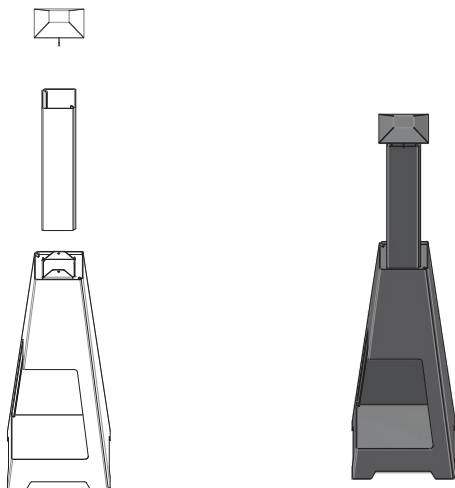

kratki

Spis & Kaminboden

Fireplace

FRISTÅENDE INSATSER AV STÅL
drift- och monteringsmanual

Trädgårdskaminer i FIRE-serien som tillverkas av Kratki.pl Marek Bal är avsedda för självmontering på plats. Beroende på modell får slutanvändaren en färdig enhet eller en uppsättning av enskilda delar av enheten, och eventuellt de nödvändiga monteringskomponenterna.

PYRAMID

SUNNY

PIT

RUSZT/FIRE/PIT

PALENISKO/OGRODOWE/PYLOS

PALENISKO/ROTONDO/ROUND

PALENISKO/ROTONDO/ROUND/Z/RUSZTEM