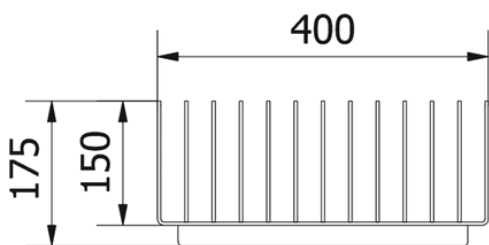

Garden ERIZO 65x22

SKU: FIRE/ERIZO/60/40 EAN: 5902539520149

Mått

Bredd (cm)	60
Höjd (cm)	17.5
Djup (cm)	40
Vikt (kg)	40

Garden ERIZO 55x22

SKU: FIRE/ERIZO/50/50 EAN: 5902539520132

Mått

Bredd (cm)	50
Höjd (cm)	17.5
Djup (cm)	50
Vikt (kg)	40.8

Garden ERIZO 44x22

SKU: FIRE/ERIZO/40/40 EAN: 5902539520118

Mått

Bredd (cm)	40
Höjd (cm)	17.5
Djup (cm)	40
Vikt (kg)	27.1