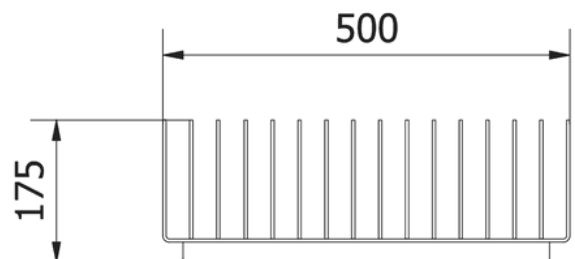

Garden ERIZO 65x22

SKU: FIRE/ERIZO/60/40 EAN: 5902539520149

Mått

Bredd (cm)	60
Höjd (cm)	17.5
Djup (cm)	40
Vikt (kg)	40

Garden ERIZO 55x22

SKU: FIRE/ERIZO/50/50 EAN: 5902539520132

Mått

Bredd (cm)	50
Höjd (cm)	17.5
Djup (cm)	50
Vikt (kg)	40.8

Garden ERIZO 44x22

SKU: FIRE/ERIZO/40/40 EAN: 5902539520118

Mått

Bredd (cm)	40
Höjd (cm)	17.5
Djup (cm)	40
Vikt (kg)	27.1