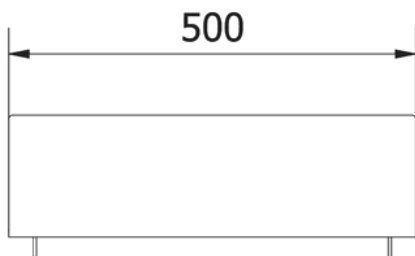

Garden ERIZO 65x22

SKU: FIRE/ERIZO/60/40 EAN: 5902539520149

Mått

Bredd (cm)	60
Höjd (cm)	17.5
Djup (cm)	40
Vikt (kg)	40

Garden ERIZO 55x22

SKU: FIRE/ERIZO/50/50 EAN: 5902539520132

Mått

Bredd (cm)	50
Höjd (cm)	17.5
Djup (cm)	50
Vikt (kg)	40.8

Garden ERIZO 44x22

SKU: FIRE/ERIZO/40/40 EAN: 5902539520118

Mått

Bredd (cm)	40
Höjd (cm)	17.5
Djup (cm)	40
Vikt (kg)	27.1