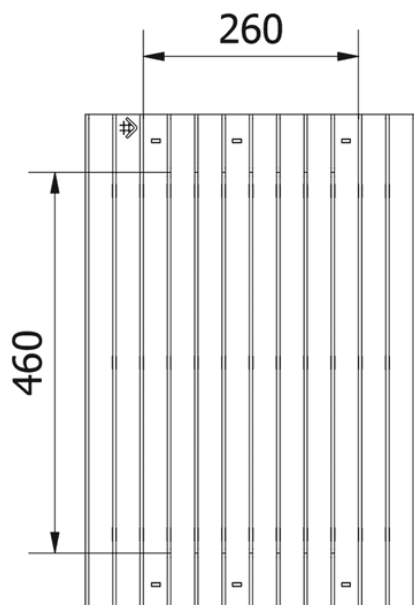

Garden ERIZO 65x22

SKU: FIRE/ERIZO/60/40 EAN: 5902539520149

Mått

Bredd (cm)	60
Höjd (cm)	17.5
Djup (cm)	40
Vikt (kg)	40

Garden ERIZO 55x22

SKU: FIRE/ERIZO/50/50 EAN: 5902539520132

Mått

Bredd (cm)	50
Höjd (cm)	17.5
Djup (cm)	50
Vikt (kg)	40.8

Garden ERIZO 44x22

SKU: FIRE/ERIZO/40/40 EAN: 5902539520118

Mått

Bredd (cm)	40
Höjd (cm)	17.5
Djup (cm)	40
Vikt (kg)	27.1