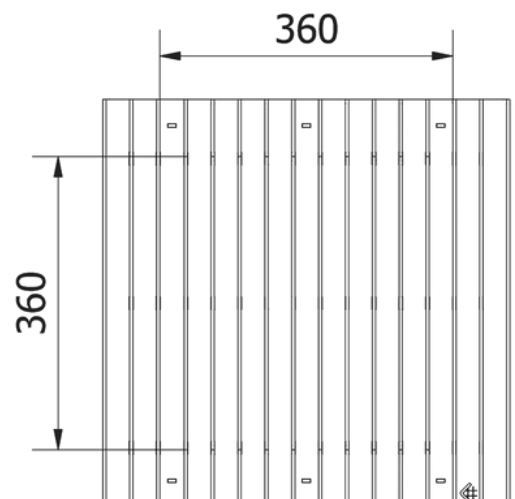

Garden ERIZO 65x22

SKU: FIRE/ERIZO/60/40 EAN: 5902539520149

Mått

Bredd (cm)	60
Höjd (cm)	17.5
Djup (cm)	40
Vikt (kg)	40

Garden ERIZO 55x22

SKU: FIRE/ERIZO/50/50 EAN: 5902539520132

Mått

Bredd (cm)	50
Höjd (cm)	17.5
Djup (cm)	50
Vikt (kg)	40.8

Garden ERIZO 44x22

SKU: FIRE/ERIZO/40/40 EAN: 5902539520118

Mått

Bredd (cm)	40
Höjd (cm)	17.5
Djup (cm)	40
Vikt (kg)	27.1