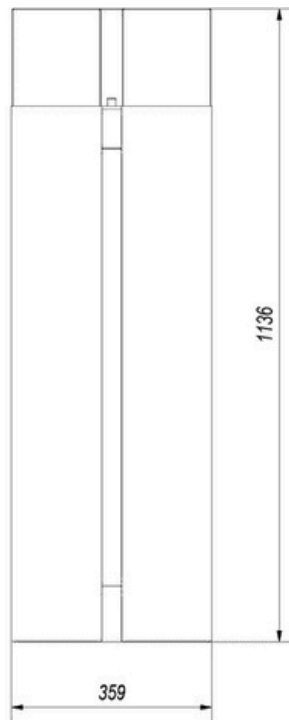

ROMEEO Rektangel

SKU: ROMEO/BIALY/TUV EAN: 5903751081395

Mått

Vikt (kg)	19
Bredd (cm)	35.9
Höjd (cm)	113.55
Djup (cm)	20.9

Tekniska data

Allmän information

FÄRG	Vit
Material	Glas, Stål
Kapacitet för bioinsats (l)	0.5
Skjutlinans längd (cm)	25
Bränslebehållare (H x B x D) (cm)	5,2 x 30 x 10