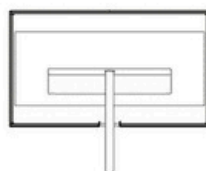

ROMEEO Rektangel

SKU: ROMEO/BIALY/TUV EAN: 5903751081395

Mått

Vikt (kg)	19
Bredd (cm)	35.9
Höjd (cm)	113.55
Djup (cm)	20.9

Tekniska data

Allmän information

FÄRG	Vit
Material	Glas, Stål
Kapacitet för bioinsats (l)	0.5
Skjutlinans längd (cm)	25
Bränslebehållare (H x B x D) (cm)	5,2 x 30 x 10