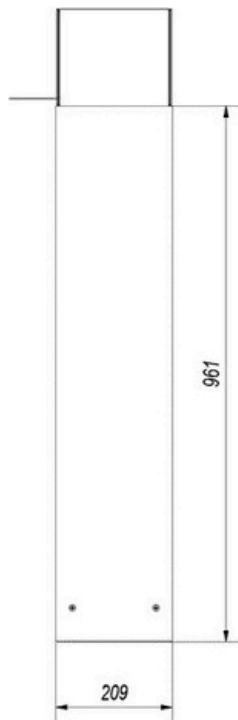

ROMEEO Rektangel

SKU: ROMEO/BIALY/TUV EAN: 5903751081395

Mått

Vikt (kg)	19
Bredd (cm)	35.9
Höjd (cm)	113.55
Djup (cm)	20.9

Tekniska data

Allmän information

FÄRG	Vit
Material	Glas, Stål
Kapacitet för bioinsats (l)	0.5
Skjutlinans längd (cm)	25
Bränslebehållare (H x B x D) (cm)	5,2 x 30 x 10