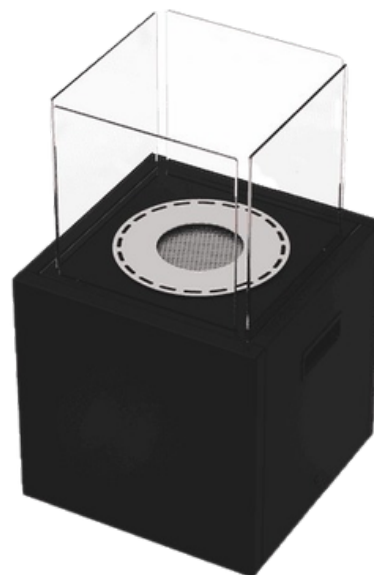

Fristående etanolamin

TOWER MINI svart

SKU: TOWER/MINI EAN: 5903751369882

Tekniska data

Certifikat / Överensstämmelse

Certifikaten **KRATKI PRO**

Fysiska parametrar

Waga	8.9
Bredd (cm)	30.55
Höjd (cm)	55.83
Djup (cm)	30