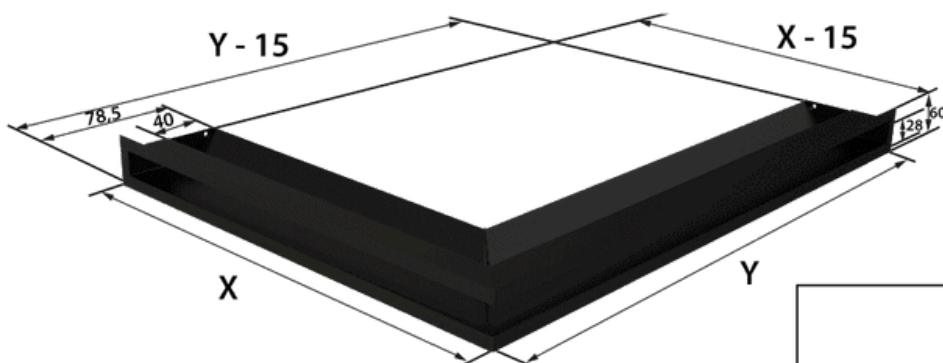

Ventilkåpa LUFT hörn vänster 60x40x6 svart Slim

SKU: LUFT/NL/6/40/45S/C/SF EAN: 5901350027080

Tekniska data

Allmän information

Aktiv yta på rutnätet (cm ²)	250
TYP AV GALLER	Hörnpipa
GALLRETS FUNKTIONER	Vänstra hörnet
STORLEK PÅ RUTNÄT	60X40X6
Färg	Svart

Mått

Vikt (kg)	2
Bredd (cm)	60
Höjd (cm)	6
Djup (cm)	7.85

Model:	X	Y	↔
LUFT/NS/60/45S/SF	560	560	260
LUFT/NP/60/45S/SF	766	547	336
LUFT/NL/60/45S/SF	547	766	336
LUFT/NL/6/40/45S/SF	600	400	250
LUFT/NP/6/40/45S/SF	400	600	250