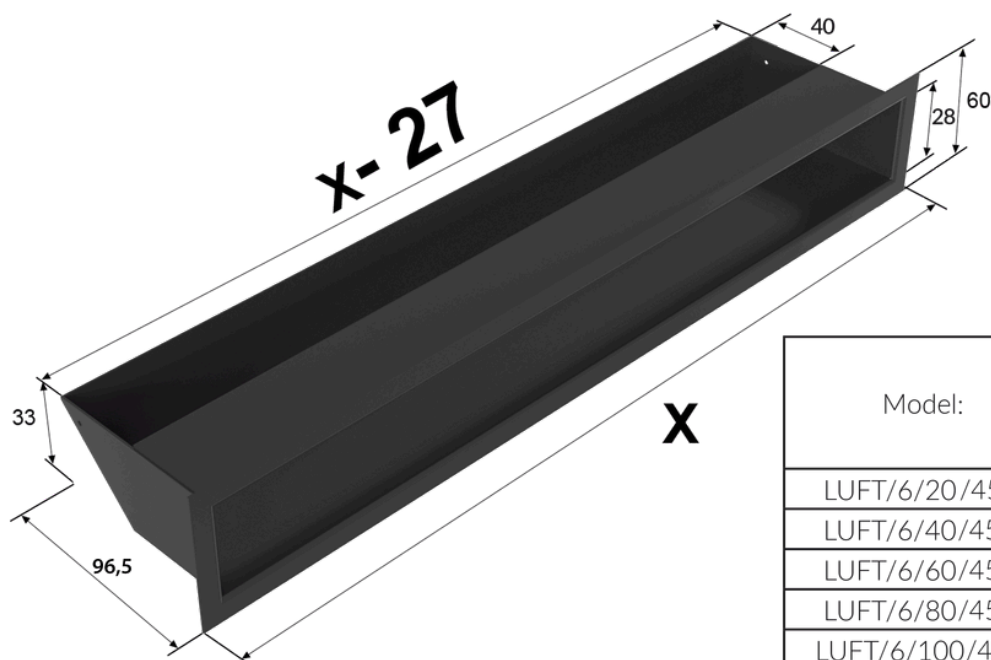

Ventilkåpa LUFT 6x100 svart

SKU: LUFT/6/100/45S/C EAN: 5901350021859

Tekniska data

Allmän information

Aktiv yta på rutnätet (cm²) **301**

TYP AV GALLER **Tunna**

GALLRETS FUNKTIONER **Hetero**

STORLEK PÅ RUTNÄT **100X6**

Färg **Svart**

Mått

Vikt (kg) **2.4**

Bredd (cm) **100**

Höjd (cm) **6**

Djup (cm) **9.65**

Model:		
LUFT/6/20/45S	200	53
LUFT/6/40/45S	400	115
LUFT/6/60/45S	600	177
LUFT/6/80/45S	800	239
LUFT/6/100/45S	1000	301