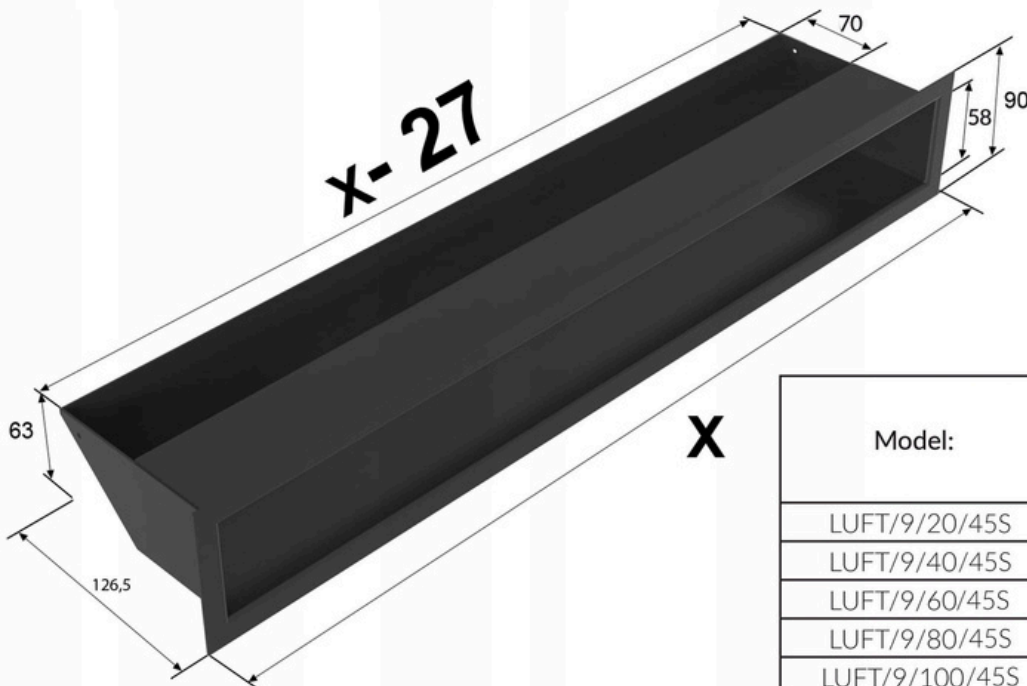

Ventilkåpa LUFT 9x60 svart

SKU: LUFT/9/60/45S/C EAN: 5901350024850

Tekniska data

Allmän information

Aktiv yta på rutnätet (cm²) **290**

TYP AV GALLER **Tunna**

GALLRETS FUNKTIONER **Hetero**

STORLEK PÅ RUTNÄT **60X9**

Färg **Svart**

Mått

Vikt (kg) **2**

Bredd (cm) **60**

Höjd (cm) **9**

Djup (cm) **12.65**

Model:		
LUFT/9/20/45S	200	86
LUFT/9/40/45S	400	188
LUFT/9/60/45S	600	290
LUFT/9/80/45S	800	391
LUFT/9/100/45S	1000	493