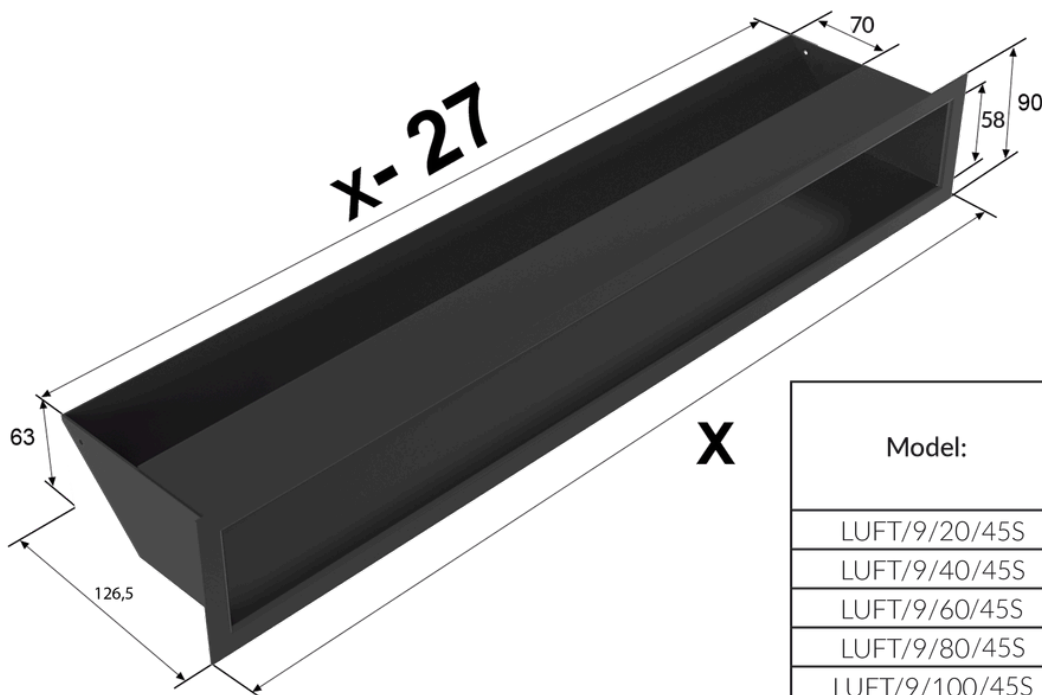

Ventilkåpa LUFT 9x80 svart

SKU: LUFT/9/80/45S/C EAN: 5901350025147

Tekniska data

Allmän information

Aktiv yta på rutnätet (cm ²)	391
TYP AV GALLER	Tunna
GALLRETS FUNKTIONER	Hetero
STORLEK PÅ RUTNÄT	80X9
Färg	Svart

Mått

Vikt (kg)	2.5
Bredd (cm)	80
Höjd (cm)	9
Djup (cm)	12.65

Model:		
LUFT/9/20/45S	200	86
LUFT/9/40/45S	400	188
LUFT/9/60/45S	600	290
LUFT/9/80/45S	800	391
LUFT/9/100/45S	1000	493