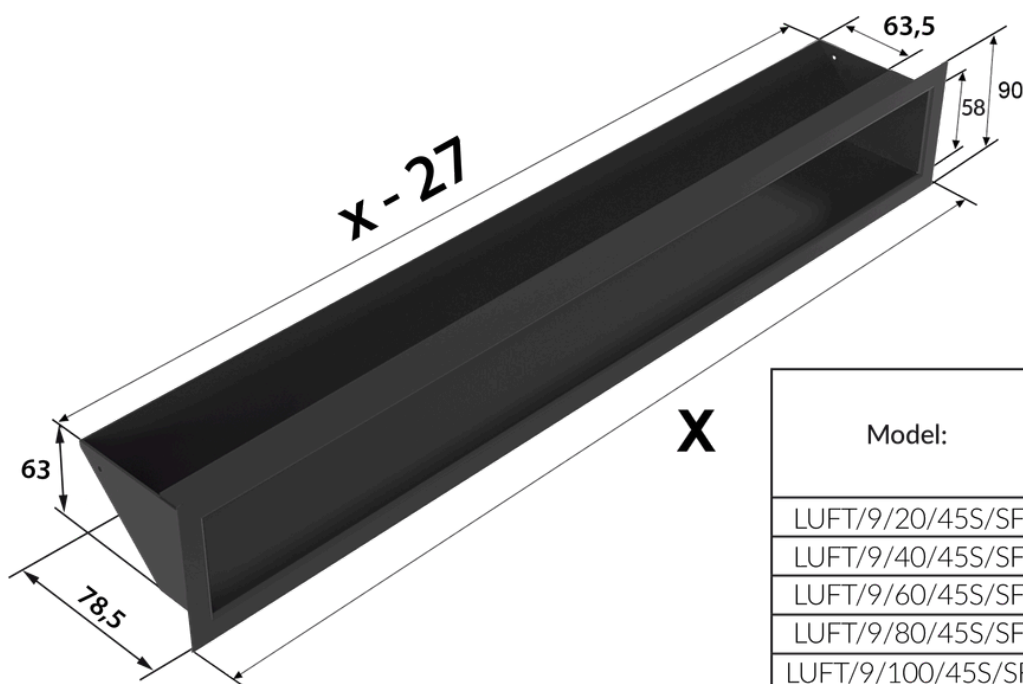

Ventilkåpa LUFT 9x100 svart Slim

SKU: LUFT/9/100/45S/C/SF EAN: 5901350024300

Tekniska data

Allmän information

Aktiv yta på rutnätet (cm²) **437**

TYP AV GALLER **Tunna**

GALLRETS FUNKTIONER **Hetero**

STORLEK PÅ RUTNÄT **100X9**

Färg **Svart**

Mått

Vikt (kg) **2**

Bredd (cm) **100**

Höjd (cm) **9**

Djup (cm) **7.85**

Model:		
LUFT/9/20/45S/SF	200	77
LUFT/9/40/45S/SF	400	167
LUFT/9/60/45S/SF	600	257
LUFT/9/80/45S/SF	800	347
LUFT/9/100/45S/SF	1000	437