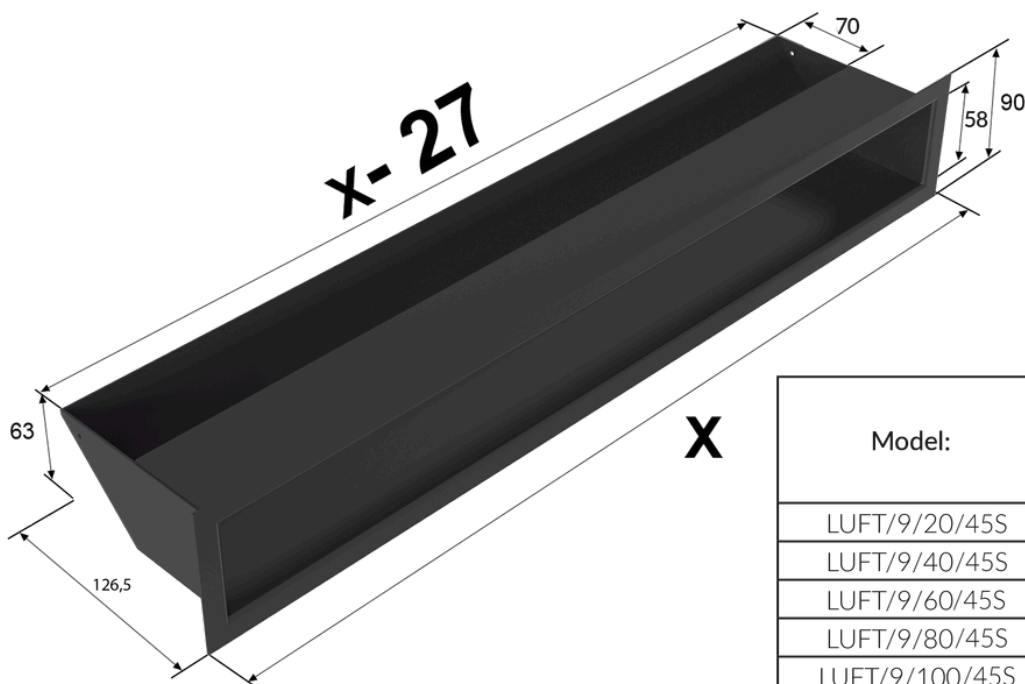

Ventilkåpa LUFT 9x100 svart

SKU: LUFT/9/100/45S/C EAN: 5901350024294

Tekniska data

Allmän information

Aktiv yta på rutnätet (cm²) **493**

TYP AV GALLER **Tunna**

GALLRETS FUNKTIONER **Hetero**

STORLEK PÅ RUTNÄT **100X9**

Färg **Svart**

Mått

Vikt (kg) **3.2**

Bredd (cm) **100**

Höjd (cm) **9**

Djup (cm) **12.65**

Model:		
LUFT/9/20/45S	200	86
LUFT/9/40/45S	400	188
LUFT/9/60/45S	600	290
LUFT/9/80/45S	800	391
LUFT/9/100/45S	1000	493