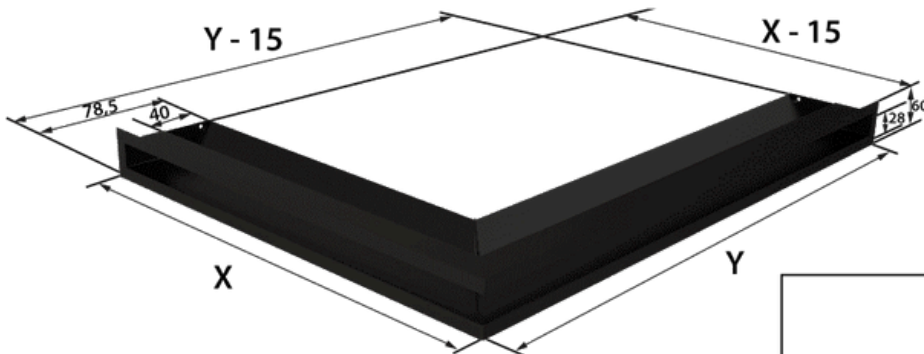

Ventilkåpa LUFT hörn 56x56x6 svart Slim

SKU: LUFT/NS/60/45S/C/SF EAN: 5901350030448

Tekniska data

Allmän information

Aktiv yta på rutnätet (cm ²)	260
TYP AV GALLER	Hörnpipa
GALLRETS FUNKTIONER	Symmetriskt hörn
STORLEK PÅ RUTNÄT	56X56X6
Färg	Svart

Mått

Vikt (kg)	2.2
Bredd (cm)	56
Höjd (cm)	6
Djup (cm)	7.85

Model:	X	Y	
LUFT/NS/60/45S/SF	560	560	260
LUFT/NP/60/45S/SF	766	547	336
LUFT/NL/60/45S/SF	547	766	336
LUFT/NL/6/40/45S/SF	600	400	250
LUFT/NP/6/40/45S/SF	400	600	250