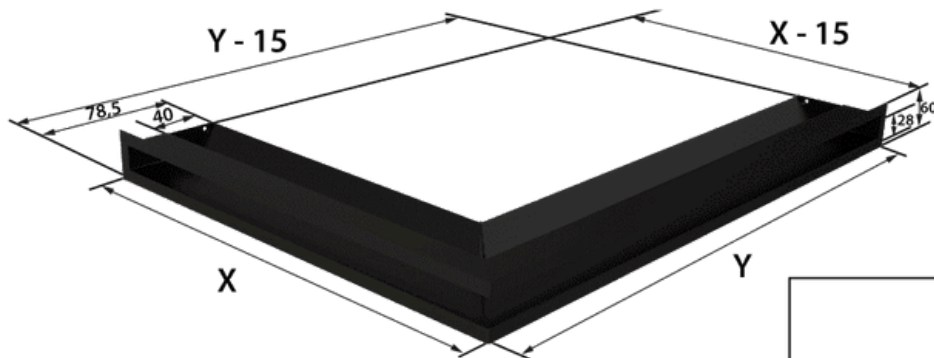

## Ventilkåpa LUFT hörn 56x56x6 svart

SKU: LUFT/NS/60/45S/C EAN: 5901350030424

#### Allmän information

Aktiv yta på rutnätet (cm <sup>2</sup> )	<b>289</b>
TYP AV GALLER	<b>Hörnpipa</b>
GALLRETS FUNKTIONER	<b>Symmetriskt hörn</b>
STORLEK PÅ RUTNÄT	<b>56X56X6</b>
Färg	<b>Svart</b>

#### Mått

Vikt (kg)	<b>2.6</b>
Bredd (cm)	<b>56</b>
Höjd (cm)	<b>6</b>
Djup (cm)	<b>9.65</b>

Model:	X	Y	
LUFT/NS/60/45S/SF	560	560	260
LUFT/NP/60/45S/SF	766	547	336
LUFT/NL/60/45S/SF	547	766	336
LUFT/NL/6/40/45S/SF	600	400	250
LUFT/NP/6/40/45S/SF	400	600	250