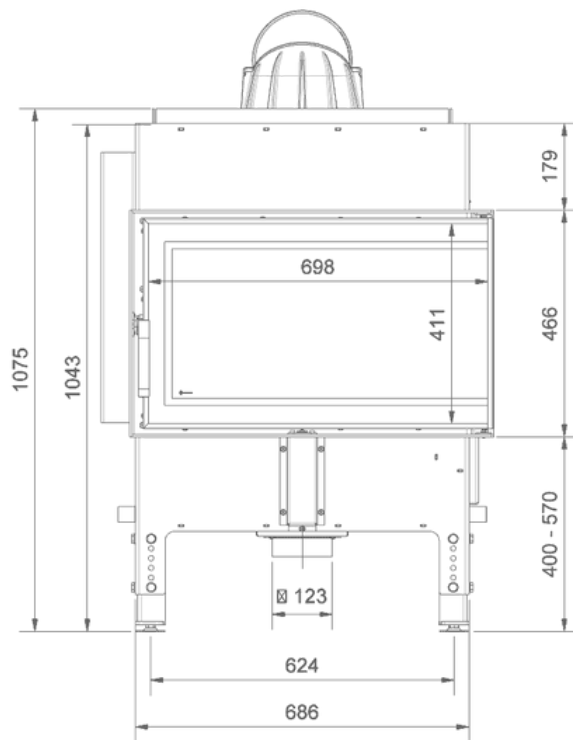

NORRA PF eldstad

SKU: NORRA/PF EAN: 5903751433903

Mått

Vikt (kg)

250

Norra Höger BS

SKU: NORRA/P/BS EAN: 5903751427070

Mått

Vikt (kg)

227

Norra Vänster BS

SKU: NORRA/L/BS EAN: 5903751436232

Mått

Vikt (kg)

227