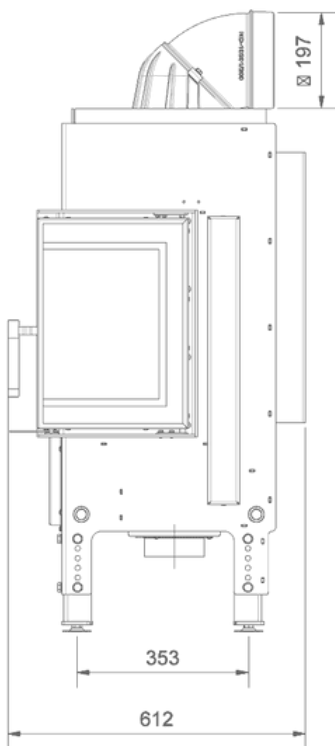

NORRA PF eldstad

SKU: NORRA/PF EAN: 5903751433903

Mått

Vikt (kg)

250

Norra Höger BS

SKU: NORRA/P/BS EAN: 5903751427070

Mått

Vikt (kg)

227

Norra Vänster BS

SKU: NORRA/L/BS EAN: 5903751436232

Mått

Vikt (kg)

227