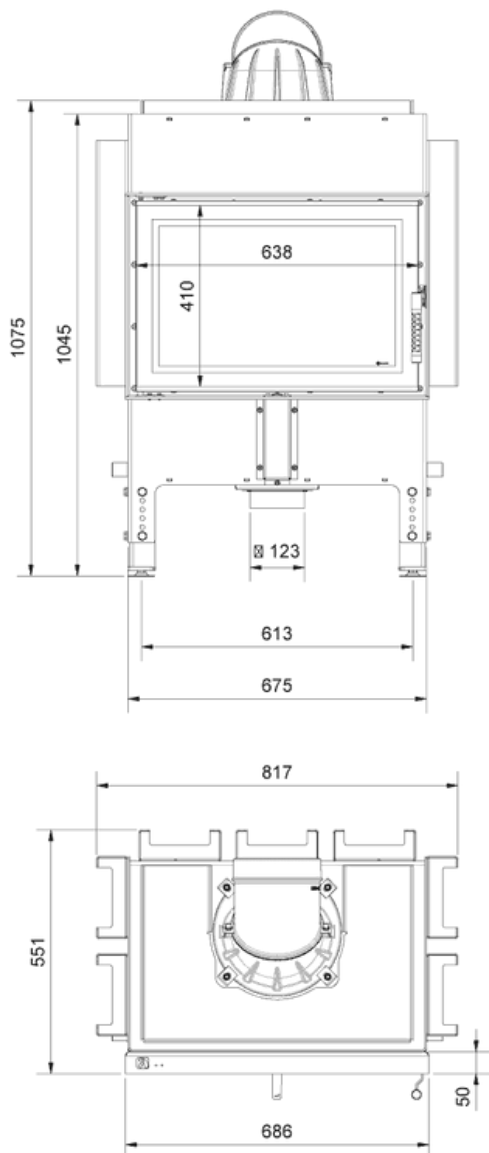

NORRA PF eldstad

SKU: NORRA/PF EAN: 5903751433903

Mått

Vikt (kg)

250

Norra Höger BS

SKU: NORRA/P/BS EAN: 5903751427070

Mått

Vikt (kg)

227

Norra Vänster BS

SKU: NORRA/L/BS EAN: 5903751436232

Mått

Vikt (kg)

227