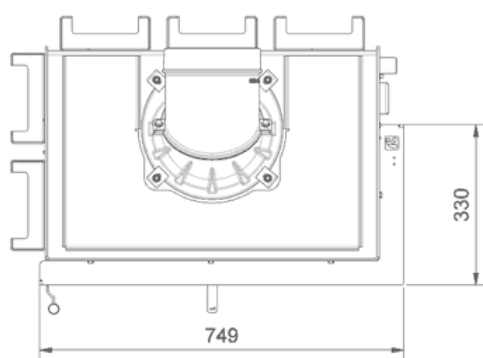

NORRA PF eldstad

SKU: NORRA/PF EAN: 5903751433903

Mått

Vikt (kg)

250

Norra Höger BS

SKU: NORRA/P/BS EAN: 5903751427070

Mått

Vikt (kg)

227

Norra Vänster BS

SKU: NORRA/L/BS EAN: 5903751436232

Mått

Vikt (kg)

227