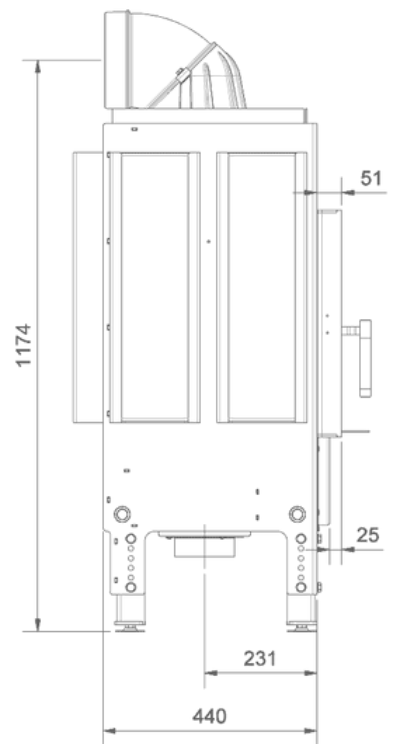

NORRA PF eldstad

SKU: NORRA/PF EAN: 5903751433903

Mått

Vikt (kg)

250

Norra Höger BS

SKU: NORRA/P/BS EAN: 5903751427070

Mått

Vikt (kg)

227

Norra Vänster BS

SKU: NORRA/L/BS EAN: 5903751436232

Mått

Vikt (kg)

227