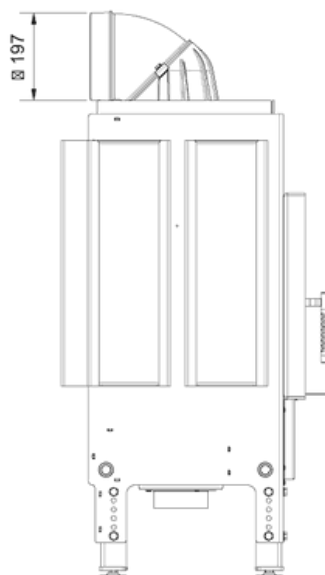

NORRA PF eldstad

SKU: NORRA/PF EAN: 5903751433903

Mått

Vikt (kg)

250

Norra Höger BS

SKU: NORRA/P/BS EAN: 5903751427070

Mått

Vikt (kg)

227

Norra Vänster BS

SKU: NORRA/L/BS EAN: 5903751436232

Mått

Vikt (kg)

227