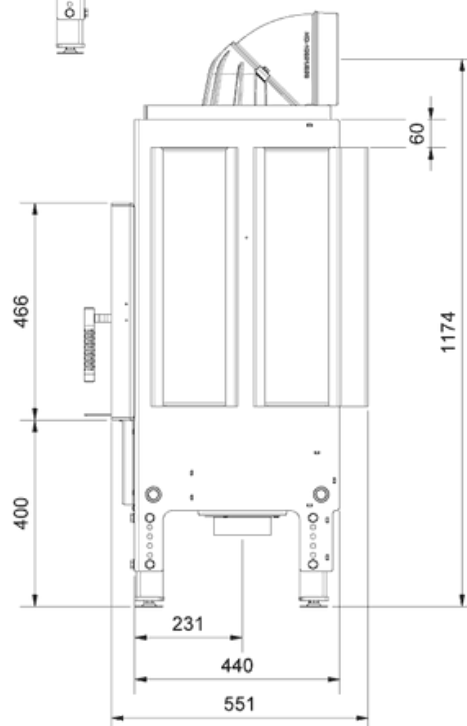

NORRA PF eldstad

SKU: NORRA/PF EAN: 5903751433903

Mått

Vikt (kg)

250

Norra Höger BS

SKU: NORRA/P/BS EAN: 5903751427070

Mått

Vikt (kg)

227

Norra Vänster BS

SKU: NORRA/L/BS EAN: 5903751436232

Mått

Vikt (kg)

227